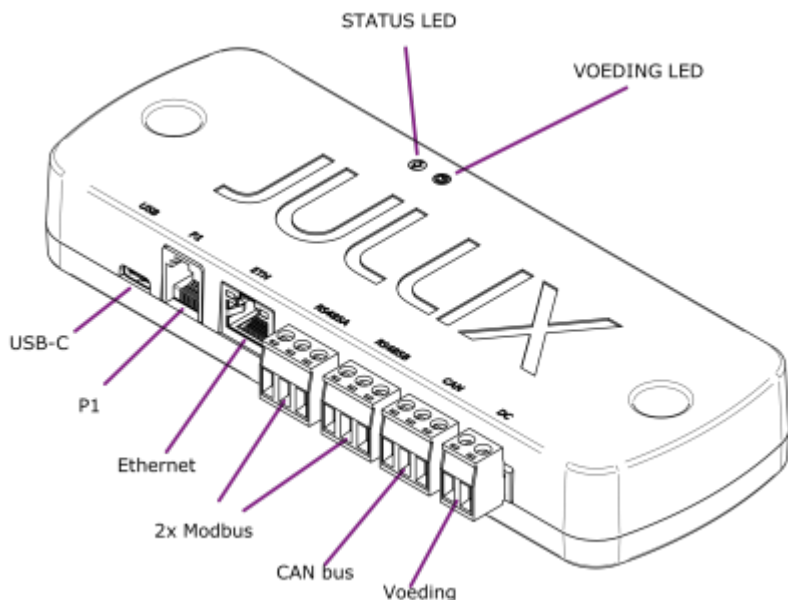

# Inhoudsopgave

**Product omschrijving** ..... 3  
    Beschrijving ..... 3

# Product omschrijving

De Jullix is de centrale module en maakt verbinding met de verschillende componenten: de digitale meter, de PV-omvormer(s), batterij-omvormer(s), de laadpa(a)l(en), slimme stopcontacten en via het internet met het portaal.

De Jullix heeft de connectoren om de verschillende componenten te verbinden. Verder heeft de Jullix ook de mogelijkheid om draadloze verbindingen te maken met bepaalde componenten.

## Beschrijving

Het brein van Jullix is een compacte module die tegen de muur wordt bevestigd. In het ideale geval wordt de Jullix dichtbij de digitale meter, internetverbinding en de omvormers geplaatst. De Jullix wordt tegen de muur bevestigd en heeft hiervoor twee bevestigingsgaten. Twee multi-color LED indicatoren geven de toestand van het apparaat weer.