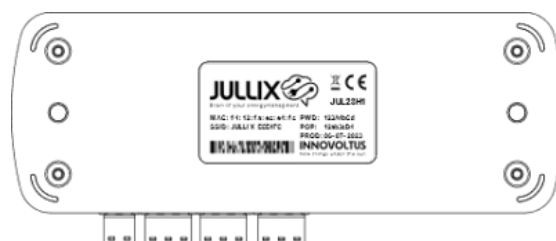

INNOVOLTUS

New things under the sun

Productomschrijving

Inhoudsopgave

Product omschrijving 3
 Beschrijving 3

Product omschrijving

De Jullix is de centrale module en maakt verbinding met de verschillende componenten: de digitale meter, de PV-omvormer(s), batterij-omvormer(s), de laadpa(a)l(en), slimme stopcontacten en via het internet met het portaal.

De Jullix heeft de connectoren om de verschillende componenten te verbinden. Verder heeft de Jullix ook de mogelijkheid om draadloze verbindingen te maken met bepaalde componenten.

Beschrijving

Het brein van Jullix is een compacte module die tegen de muur wordt bevestigd. In het ideale geval wordt de Jullix dichtbij de digitale meter, internetverbinding en de omvormers geplaatst. De Jullix wordt tegen de muur bevestigd en heeft hiervoor twee bevestigingsgaten. Twee multi-color LED indicatoren geven de toestand van het apparaat weer.