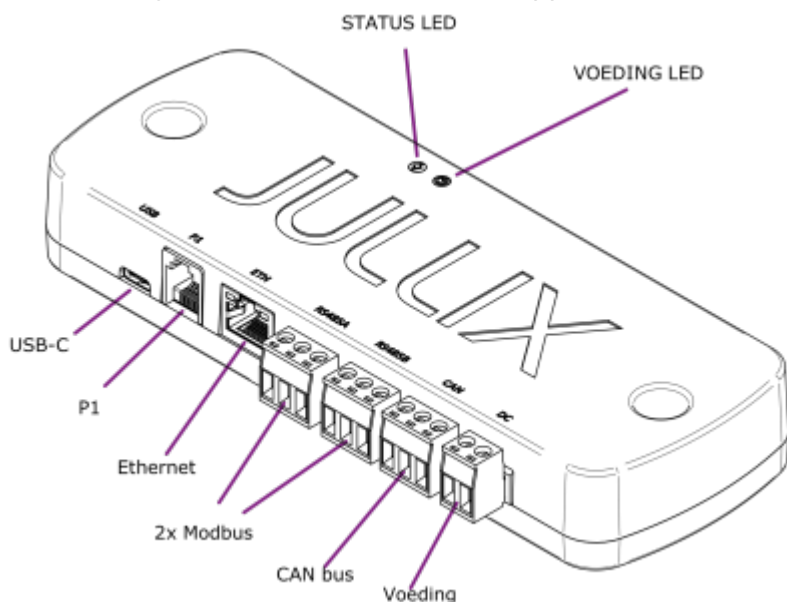

INNOVOLTUS

New things under the sun

Productomschrijving

Inhoudsopgave

Product omschrijving 3
 Beschrijving 3

Product omschrijving

De Jullix is de centrale module en maakt verbinding met de verschillende componenten: de digitale meter, de PV-omvormer(s), batterij-omvormer(s), de laadpa(a)l(en), slimme stopcontacten en via het internet met het portaal.

De Jullix heeft de connectoren om de verschillende componenten te verbinden. Verder heeft de Jullix ook de mogelijkheid om draadloze verbindingen te maken met bepaalde componenten.

Beschrijving

Het brein van Jullix is een compacte module die tegen de muur wordt bevestigd. In het ideale geval wordt de Jullix dichtbij de digitale meter, internetverbinding en de omvormers geplaatst. De Jullix wordt tegen de muur bevestigd en heeft hiervoor twee bevestigingsgaten. Twee multi-color LED indicatoren geven de toestand van het apparaat weer.