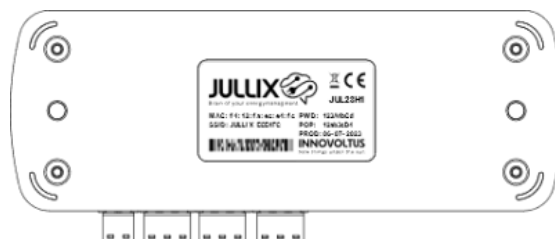

# Product omschrijving

De Jullix is de centrale module en maakt verbinding met de verschillende componenten: de digitale meter, de PV-omvormer(s), batterij-omvormer(s), de laadpa(a)l(en), slimme stopcontacten en via het internet met het portaal.

## Beschrijving

Het brein van Jullix is een compacte module die tegen de muur wordt bevestigd. In het ideale geval wordt de Jullix dichtbij de digitale meter, internetverbinding en de omvormers geplaatst. De Jullix wordt tegen de muur bevestigd en heeft hiervoor twee bevestigingsgaten. Twee multi-color LED indicatoren geven de toestand van het apparaat weer.