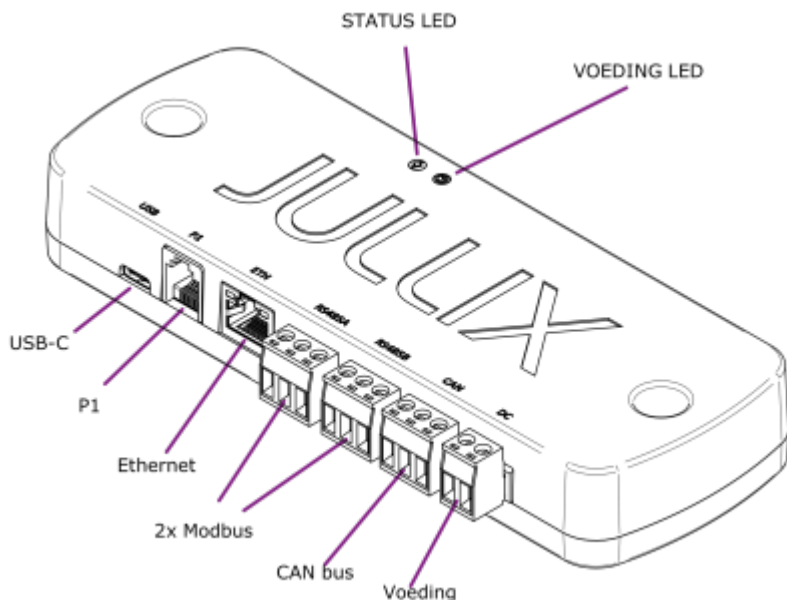

# Inhoudsopgave

**Product omschrijving** ..... 3  
    Beschrijving ..... 3

## Product omschrijving

De Jullix is de centrale module en maakt verbinding met de verschillende componenten: de digitale meter, de PV-omvormer(s), batterij-omvormer(s), de laadpa(a)l(en), slimme stopcontacten en via het internet met het portaal.

De Jullix heeft de connectoren om de verschillende componenten te verbinden. Verder heeft de Jullix ook de mogelijkheid om draadloze verbindingen te maken met bepaalde componenten.

## Beschrijving

Het brein van Jullix is een compacte module die tegen de muur wordt bevestigd. In het ideale geval wordt de Jullix dichtbij de digitale meter, internetverbinding en de omvormers geplaatst. De Jullix wordt tegen de muur bevestigd en heeft hiervoor twee bevestigingsgaten. Twee multi-color LED indicatoren geven de toestand van het apparaat weer.