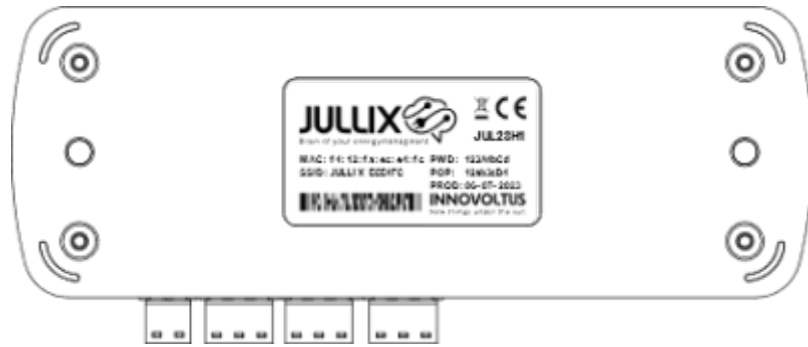

## Product omschrijving

De Jullix is de centrale module en maakt verbinding met de verschillende componenten: de digitale meter, de PV-omvormer(s), batterij-omvormer(s), de laadpa(a)l(en), slimme stopcontacten en via het internet met het portaal.

## Beschrijving

Het brein van Jullix is een compacte module die tegen de muur wordt bevestigd. In het ideale geval wordt de Jullix dichtbij de digitale meter, internetverbinding en de omvormers geplaatst. De Jullix wordt tegen de muur bevestigd en heeft hiervoor twee bevestigingsgaten. Twee multi-color LED indicatoren geven de toestand van het apparaat weer.