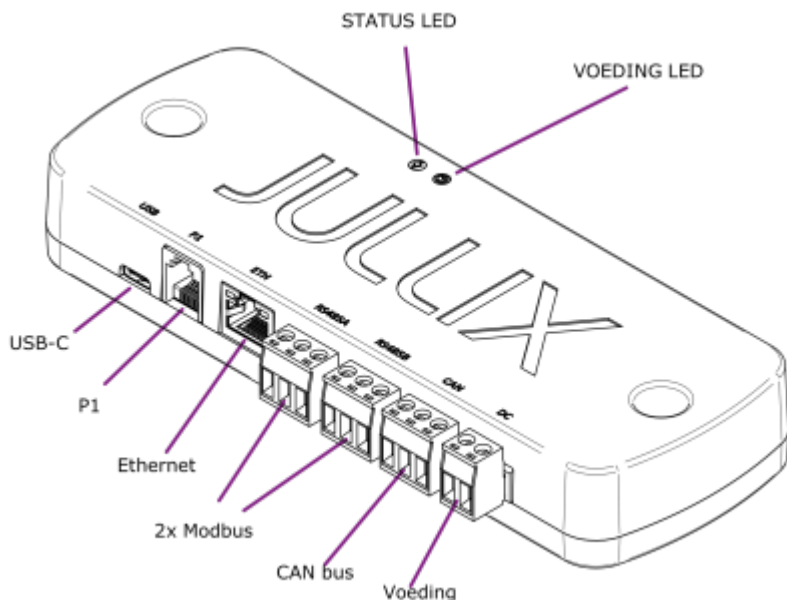

# Inhoudsopgave

<b>Product omschrijving</b> .....	3
Beschrijving .....	3

## Product omschrijving

De Jullix is de centrale module en maakt verbinding met de verschillende componenten: de digitale meter, de PV-omvormer(s), batterij-omvormer(s), de laadpa(a)l(en), slimme stopcontacten en via het internet met het portaal.

De Jullix heeft de connectoren om de verschillende componenten te verbinden. Verder heeft de Jullix ook de mogelijkheid om draadloze verbindingen te maken met bepaalde componenten.

## Beschrijving

Het brein van Jullix is een compacte module die tegen de muur wordt bevestigd. In het ideale geval wordt de Jullix dichtbij de digitale meter, internetverbinding en de omvormers geplaatst. De Jullix wordt tegen de muur bevestigd en heeft hiervoor twee bevestigingsgaten. Twee multi-color LED indicatoren geven de toestand van het apparaat weer.