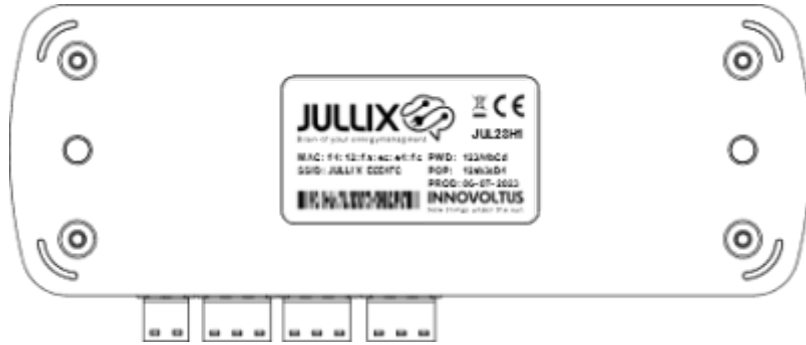

INNOVOLTUS

New things under the sun

Productomschrijving

Inhoudsopgave

Product omschrijving	3
Beschrijving	3

Product omschrijving

De Jullix is de centrale module en maakt verbinding met de verschillende componenten: de digitale meter, de PV-omvormer(s), batterij-omvormer(s), de laadpa(a)l(en), slimme stopcontacten en via het internet met het portaal.

De Jullix heeft de connectoren om de verschillende componenten te verbinden. Verder heeft de Jullix ook de mogelijkheid om draadloze verbindingen te maken met bepaalde componenten.

Beschrijving

Het brein van Jullix is een compacte module die tegen de muur wordt bevestigd. In het ideale geval wordt de Jullix dichtbij de digitale meter, internetverbinding en de omvormers geplaatst. De Jullix wordt tegen de muur bevestigd en heeft hiervoor twee bevestigingsgaten. Twee multi-color LED indicatoren geven de toestand van het apparaat weer.