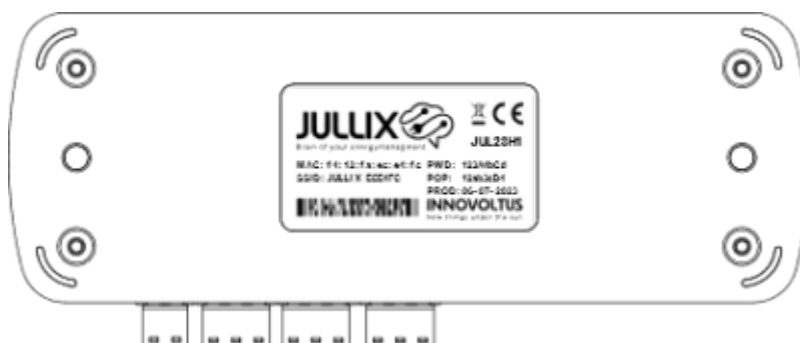

INNOVOLTUS

New things under the sun

Productomschrijving

Inhoudsopgave

Product omschrijving 3
 Beschrijving 3

Product omschrijving

De Jullix is de centrale module en maakt verbinding met de verschillende componenten: de digitale meter, de PV-omvormer(s), batterij-omvormer(s), de laadpa(a)l(en), slimme stopcontacten en via het internet met het portaal. De Jullix heeft de connectoren om de verschillende componenten te verbinden. Verder heeft de Jullix ook de mogelijkheid om draadloze verbindingen te maken met bepaalde componenten.

Beschrijving

Het brein van Jullix is een compacte module die tegen de muur wordt bevestigd. In het ideale geval wordt de Jullix dichtbij de digitale meter, internetverbinding en de omvormers geplaatst. De Jullix wordt tegen de muur bevestigd en heeft hiervoor twee bevestigingsgaten. Twee multi-color LED indicatoren geven de toestand van het apparaat weer.