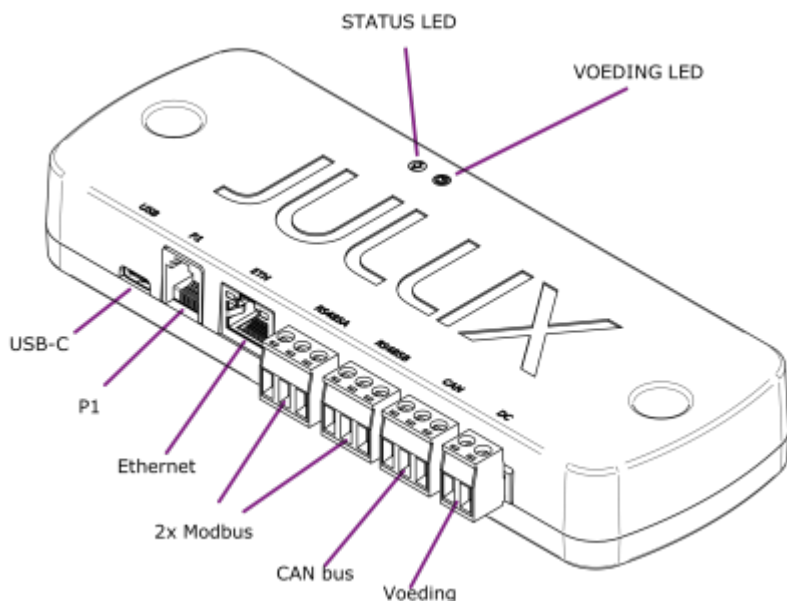

INNOVOLTUS

New things under the sun

Productomschrijving

Inhoudsopgave

Product omschrijving	3
Beschrijving	3

Product omschrijving

De Jullix is de centrale module en maakt verbinding met de verschillende componenten: de digitale meter, de PV-omvormer(s), batterij-omvormer(s), de laadpa(a)l(en), slimme stopcontacten en via het internet met het portaal. De Jullix heeft de connectoren om de verschillende componenten te verbinden. Verder heeft de Jullix ook de mogelijkheid om draadloze verbindingen te maken met bepaalde componenten.

Beschrijving

Het brein van Jullix is een compacte module die tegen de muur wordt bevestigd. In het ideale geval wordt de Jullix dichtbij de digitale meter, internetverbinding en de omvormers geplaatst. De Jullix wordt tegen de muur bevestigd en heeft hiervoor twee bevestigingsgaten. Twee multi-color LED indicatoren geven de toestand van het apparaat weer.