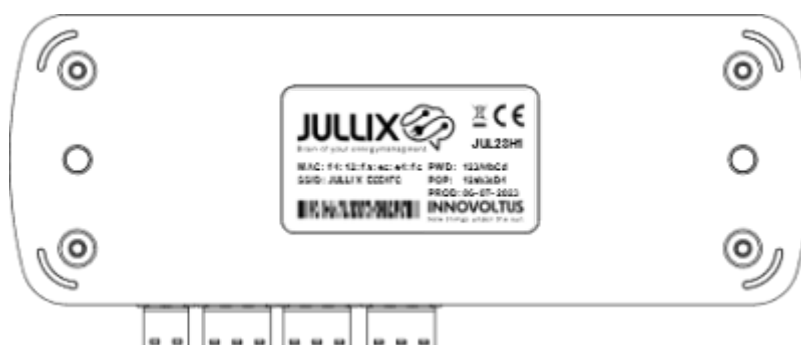

INNOVOLTUS

New things under the sun

Productomschrijving

Inhoudsopgave

Product omschrijving	3
Beschrijving	3

Product omschrijving

De Jullix is de centrale module en maakt verbinding met de verschillende componenten: de digitale meter, de PV-omvormer(s), batterij-omvormer(s), de laadpa(a)l(en), slimme stopcontacten en via het internet met het portaal. De Jullix heeft de connectoren om de verschillende componenten te verbinden. Verder heeft de Jullix ook de mogelijkheid om draadloze verbindingen te maken met bepaalde componenten.

Beschrijving

Het brein van Jullix is een compacte module die tegen de muur wordt bevestigd. In het ideale geval wordt de Jullix dichtbij de digitale meter, internetverbinding en de omvormers geplaatst. De Jullix wordt tegen de muur bevestigd en heeft hiervoor twee bevestigingsgaten. Twee multi-color LED indicatoren geven de toestand van het apparaat weer.