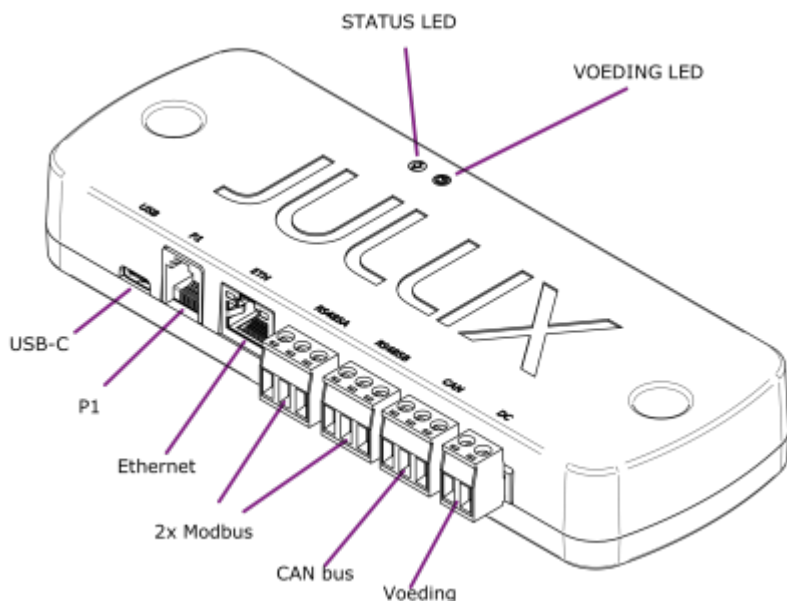

INNOVOLTUS

New things under the sun

Productomschrijving

Inhoudsopgave

Product omschrijving 3
 Beschrijving 3

Product omschrijving

De Jullix is de centrale module en maakt verbinding met de verschillende componenten: de digitale meter, de PV-omvormer(s), batterij-omvormer(s), de laadpa(a)l(en), slimme stopcontacten en via het internet met het portaal. De Jullix heeft de connectoren om de verschillende componenten te verbinden. Verder heeft de Jullix ook de mogelijkheid om draadloze verbindingen te maken met bepaalde componenten.

Beschrijving

Het brein van Jullix is een compacte module die tegen de muur wordt bevestigd. In het ideale geval wordt de Jullix dichtbij de digitale meter, internetverbinding en de omvormers geplaatst. De Jullix wordt tegen de muur bevestigd en heeft hiervoor twee bevestigingsgaten. Twee multi-color LED indicatoren geven de toestand van het apparaat weer.