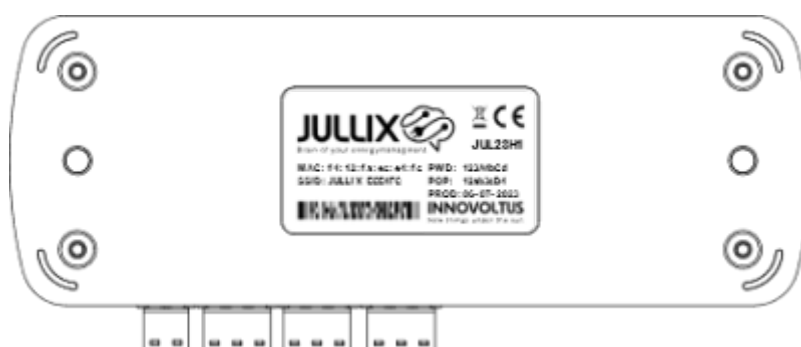

INNOVOLTUS

New things under the sun

Productomschrijving

Inhoudsopgave

Product omschrijving 3
 Beschrijving 3

Product omschrijving

De Jullix is de centrale module en maakt verbinding met de verschillende componenten: de digitale meter, de PV-omvormer(s), batterij-omvormer(s), de laadpa(a)l(en), slimme stopcontacten en via het internet met het portaal. De Jullix heeft de connectoren om de verschillende componenten te verbinden. Verder heeft de Jullix ook de mogelijkheid om draadloze verbindingen te maken met bepaalde componenten.

Beschrijving

Het brein van Jullix is een compacte module die tegen de muur wordt bevestigd. In het ideale geval wordt de Jullix dichtbij de digitale meter, internetverbinding en de omvormers geplaatst. De Jullix wordt tegen de muur bevestigd en heeft hiervoor twee bevestigingsgaten. Twee multi-color LED indicatoren geven de toestand van het apparaat weer.