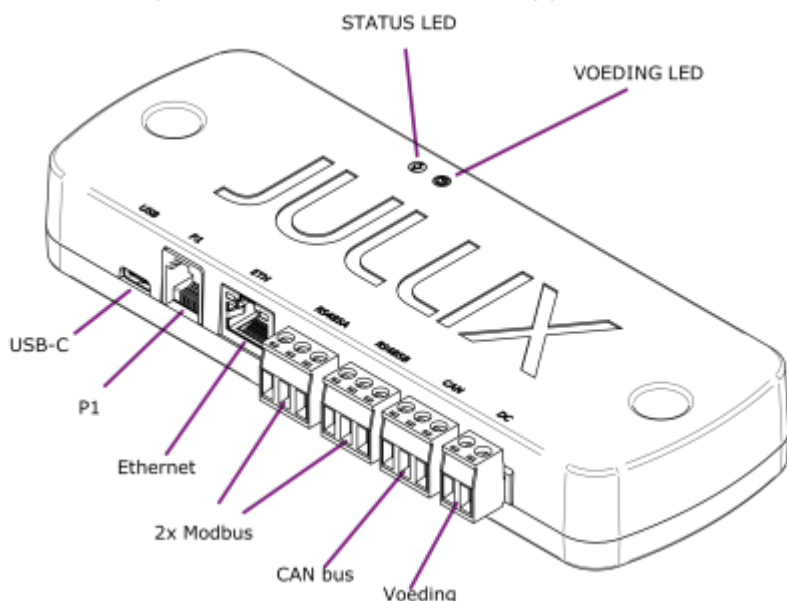

INNOVOLTUS

New things under the sun

Productomschrijving

Inhoudsopgave

Product omschrijving 3
 Beschrijving 3

Product omschrijving

De Jullix is de centrale module en maakt verbinding met de verschillende componenten: de digitale meter, de PV-omvormer(s), batterij-omvormer(s), de laadpa(a)l(en), slimme stopcontacten en via het internet met het portaal. De Jullix heeft de connectoren om de verschillende componenten te verbinden. Verder heeft de Jullix ook de mogelijkheid om draadloze verbindingen te maken met bepaalde componenten.

Beschrijving

Het brein van Jullix is een compacte module die tegen de muur wordt bevestigd. In het ideale geval wordt de Jullix dichtbij de digitale meter, internetverbinding en de omvormers geplaatst. De Jullix wordt tegen de muur bevestigd en heeft hiervoor twee bevestigingsgaten. Twee multi-color LED indicatoren geven de toestand van het apparaat weer.