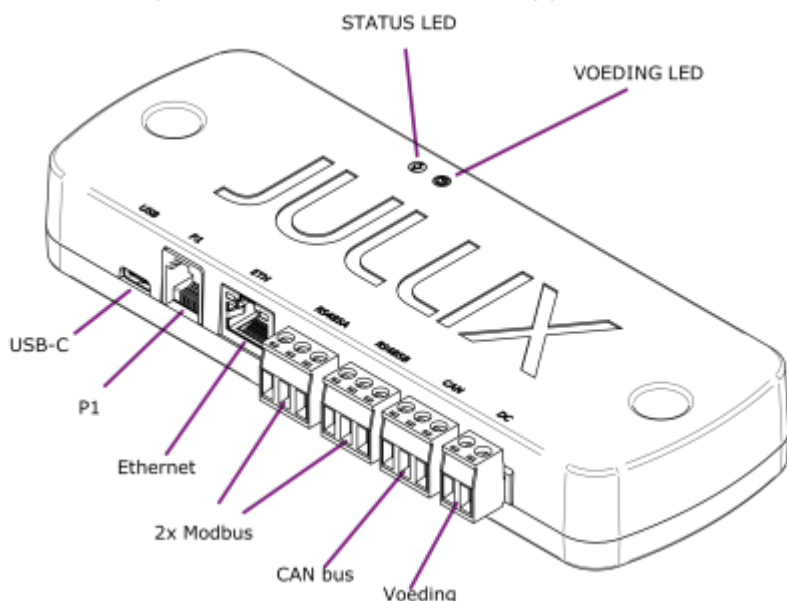

INNOVOLTUS

New things under the sun

Productomschrijving

Inhoudsopgave

Product omschrijving	3
<i>Beschrijving</i>	3

Product omschrijving

De Jullix is de centrale module en maakt verbinding met de verschillende componenten: de digitale meter, de PV-omvormer(s), batterij-omvormer(s), de laadpa(a)l(en), slimme stopcontacten en via het internet met het portaal. De Jullix heeft de connectoren om de verschillende componenten te verbinden. Verder heeft de Jullix ook de mogelijkheid om draadloze verbindingen te maken met bepaalde componenten.

Beschrijving

Het brein van Jullix is een compacte module die tegen de muur wordt bevestigd. In het ideale geval wordt de Jullix dichtbij de digitale meter, internetverbinding en de omvormers geplaatst. De Jullix wordt tegen de muur bevestigd en heeft hiervoor twee bevestigingsgaten. Twee multi-color LED indicatoren geven de toestand van het apparaat weer.