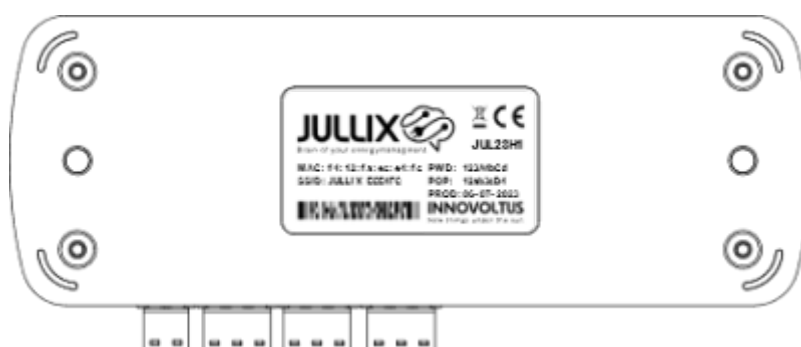

INNOVOLTUS

New things under the sun

Productomschrijving

Inhoudsopgave

Product omschrijving	3
<i>Beschrijving</i>	3

Product omschrijving

De Jullix is de centrale module en maakt verbinding met de verschillende componenten: de digitale meter, de PV-omvormer(s), batterij-omvormer(s), de laadpa(a)l(en), slimme stopcontacten en via het internet met het portaal. De Jullix heeft de connectoren om de verschillende componenten te verbinden. Verder heeft de Jullix ook de mogelijkheid om draadloze verbindingen te maken met bepaalde componenten.

Beschrijving

Het brein van Jullix is een compacte module die tegen de muur wordt bevestigd. In het ideale geval wordt de Jullix dichtbij de digitale meter, internetverbinding en de omvormers geplaatst. De Jullix wordt tegen de muur bevestigd en heeft hiervoor twee bevestigingsgaten. Twee multi-color LED indicatoren geven de toestand van het apparaat weer.