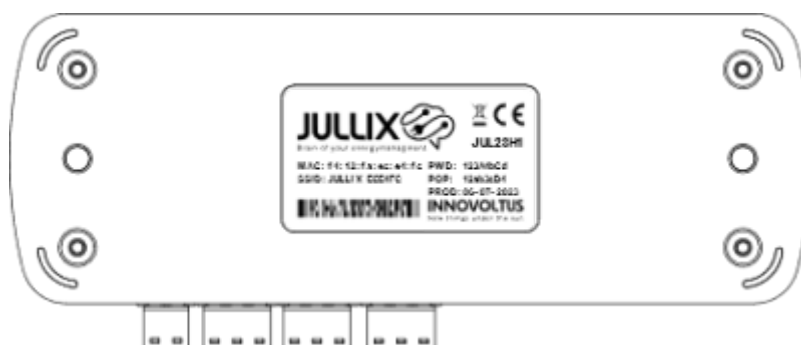

INNOVOLTUS

New things under the sun

omschrijving

Inhoudsopgave

Product omschrijving 3
 Beschrijving 3

Product omschrijving

De Jullix is de centrale module en maakt verbinding met de verschillende componenten: de digitale meter, de PV-omvormer(s), batterij-omvormer(s), de laadpa(a)l(en), slimme stopcontacten en via het internet met het portaal. De Jullix heeft de connectoren om de verschillende componenten te verbinden. Verder heeft de Jullix ook de mogelijkheid om draadloze verbindingen te maken met bepaalde componenten.

Beschrijving

Het brein van Jullix is een compacte module die tegen de muur wordt bevestigd. In het ideale geval wordt de Jullix dichtbij de digitale meter, internetverbinding en de omvormers geplaatst. De Jullix wordt tegen de muur bevestigd en heeft hiervoor twee bevestigingsgaten. Twee multi-color LED indicatoren geven de toestand van het apparaat weer.