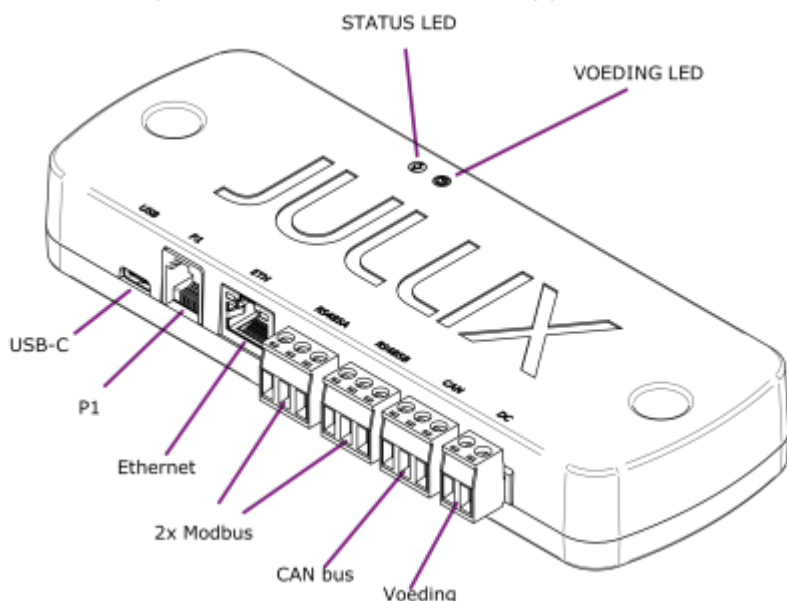

# Inhoudsopgave

<b>Product omschrijving</b> .....	3
<i><b>Beschrijving</b></i> .....	3

# Product omschrijving

De Jullix is de centrale module en maakt verbinding met de verschillende componenten: de digitale meter, de PV-omvormer(s), batterij-omvormer(s), de laadpa(a)l(en), slimme stopcontacten en via het internet met het portaal. De Jullix heeft de connectoren om de verschillende componenten te verbinden. Verder heeft de Jullix ook de mogelijkheid om draadloze verbindingen te maken met bepaalde componenten.

## Beschrijving

Het brein van Jullix is een compacte module die tegen de muur wordt bevestigd. In het ideale geval wordt de Jullix dichtbij de digitale meter, internetverbinding en de omvormers geplaatst. De Jullix wordt tegen de muur bevestigd en heeft hiervoor twee bevestigingsgaten. Twee multi-color LED indicatoren geven de toestand van het apparaat weer.