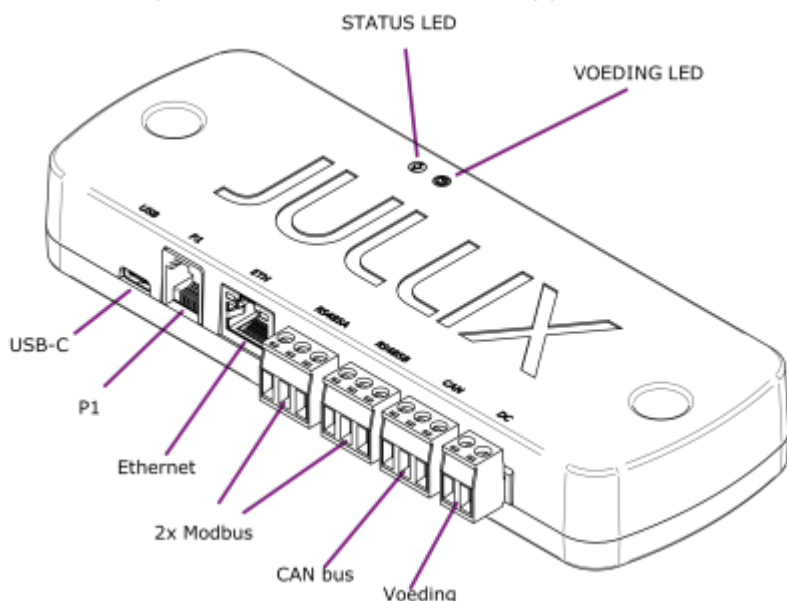

Beschrijving

Het brein van Jullix is een compacte module die tegen de muur wordt bevestigd. In het ideale geval wordt de Jullix dichtbij de digitale meter, internetverbinding en de omvormers geplaatst. De Jullix wordt tegen de muur bevestigd en heeft hiervoor twee bevestigingsgaten. Twee multi-color LED indicatoren geven de toestand van het apparaat weer.