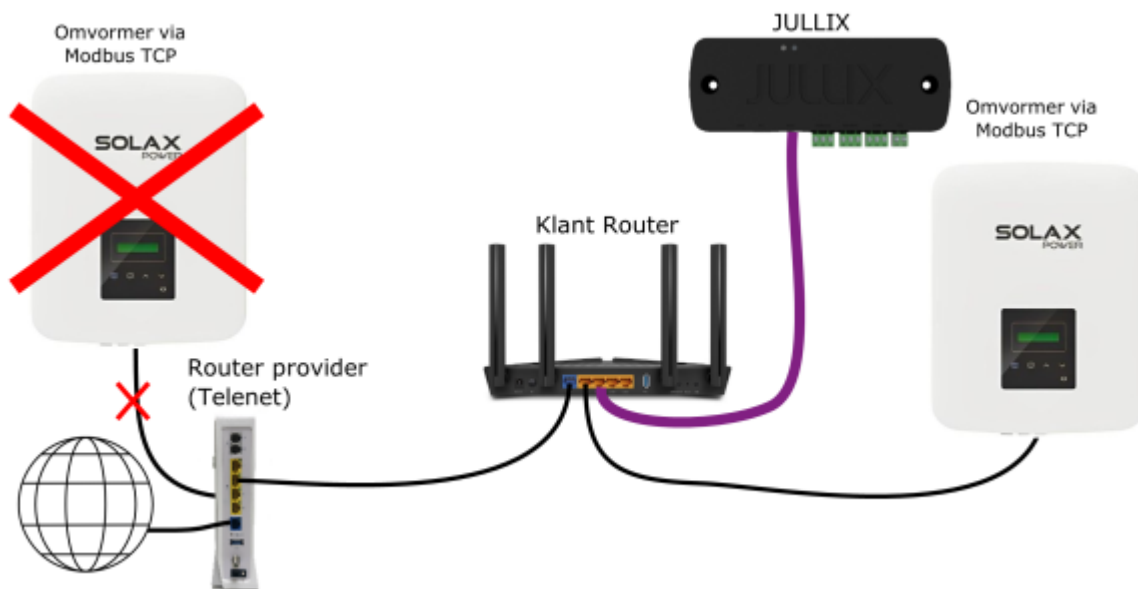

Internet aansluiten

Jullix wordt via de netwerkkabel met het internet verbonden. Dit kan met de meegeleverde kabel of een andere netwerkkabel. Je kan ook een powerline ethernet plug gebruiken om het netwerk tot bij Jullix te brengen. Het is belangrijk dat Jullix met hetzelfde netwerk verbonden is als andere apparaten die via het netwerk bestuurd moeten worden door Jullix.

Je kan Jullix via de router van de provider met het internet verbinden.