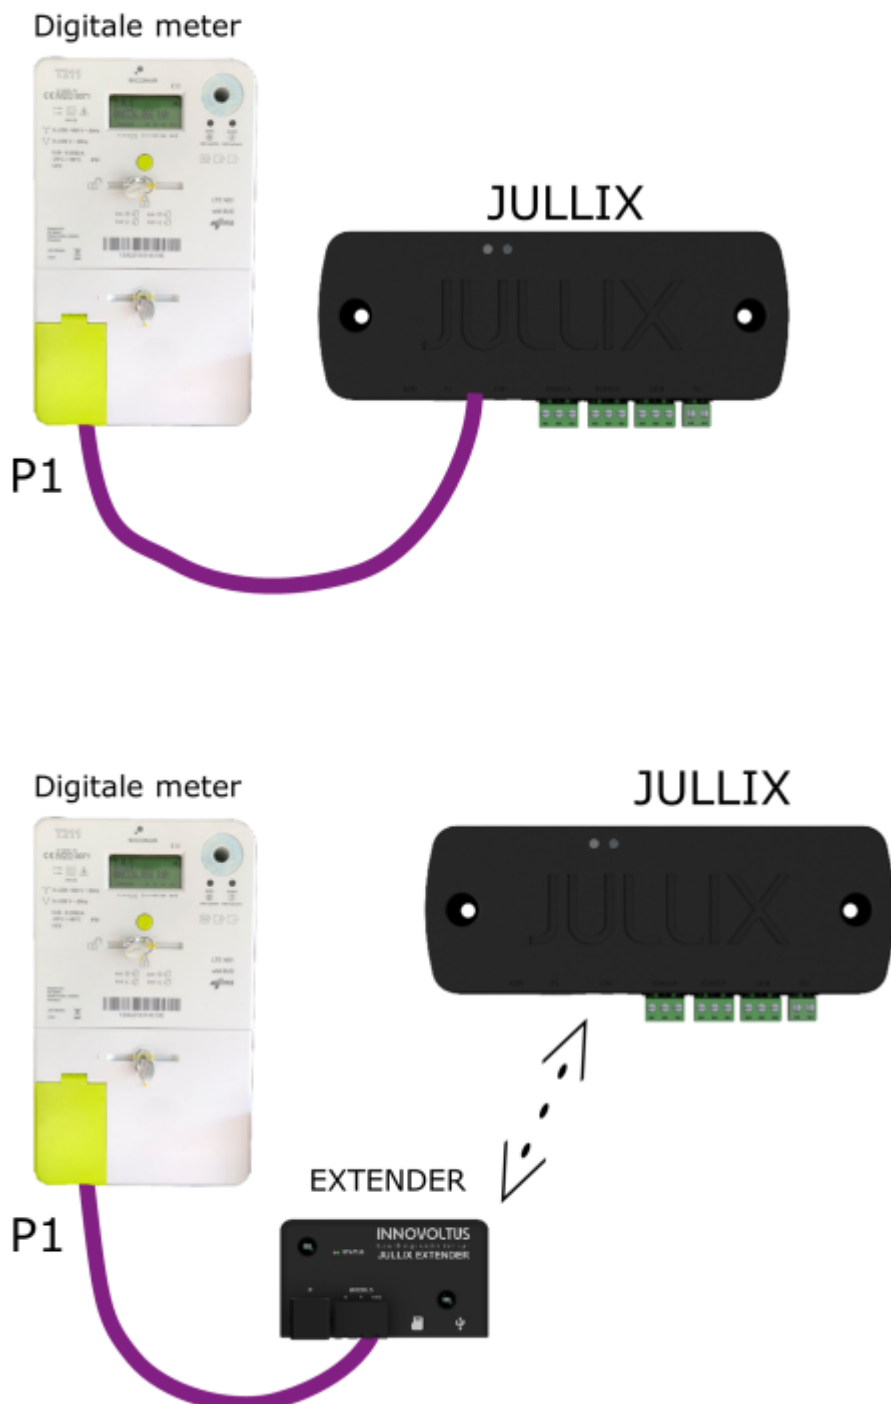

INNOVOLTUS

New things under the sun

Digitale meter aansluiten

Inhoudsopgave

Digitale meter aansluiten 3

Digitale meter aansluiten

In het ideale geval kan je de Jullix ook aansluiten aan de digitale meter. Hiervoor is er een speciale kabel mee geleverd.

Het is belangrijk enkel de meegeleverde kabel voor de P1 verbinding te gebruiken.

Als de digitale meter niet rechtstreeks gekoppeld kan worden, dan kan dit via de Extender.