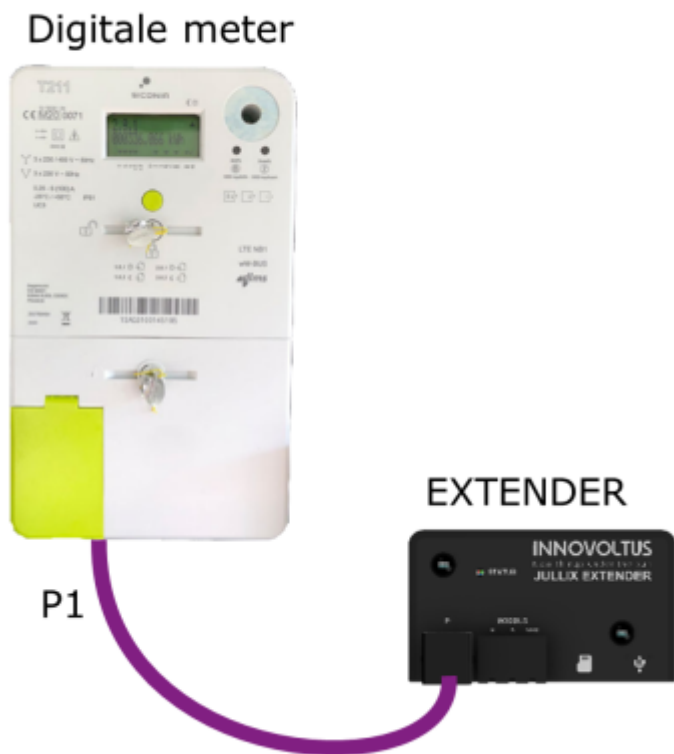

INNOVOLTUS

New things under the sun

Digitale meter aansluiten

Inhoudsopgave

Digitale meter aansluiten 3

Digitale meter aansluiten

Als de digitale meter niet aan de Jullix kan worden aangesloten kan hij via een extender verbonden worden. Het is belangrijk enkel de kabel die bij de Jullix geleverd is te gebruiken.

Via één extender kan je eveneens de digitale meter en de omvormer aansluiten.