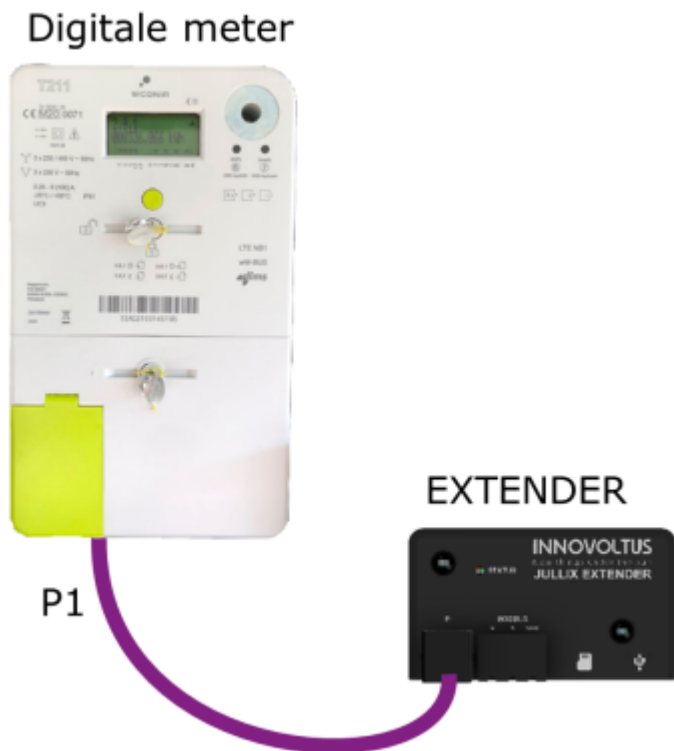

INNOVOLTUS

New things under the sun

Digitale meter aansluiten

Inhoudsopgave

Digitale meter aansluiten 3

Digitale meter aansluiten

Als de digitale meter niet aan de Jullix kan worden aangesloten kan hij via een extender verbonden worden. Het is belangrijk enkel de kabel die bij de Jullix geleverd is te gebruiken.

Via één extender kan je eveneens de digitale meter en de omvormer aansluiten.