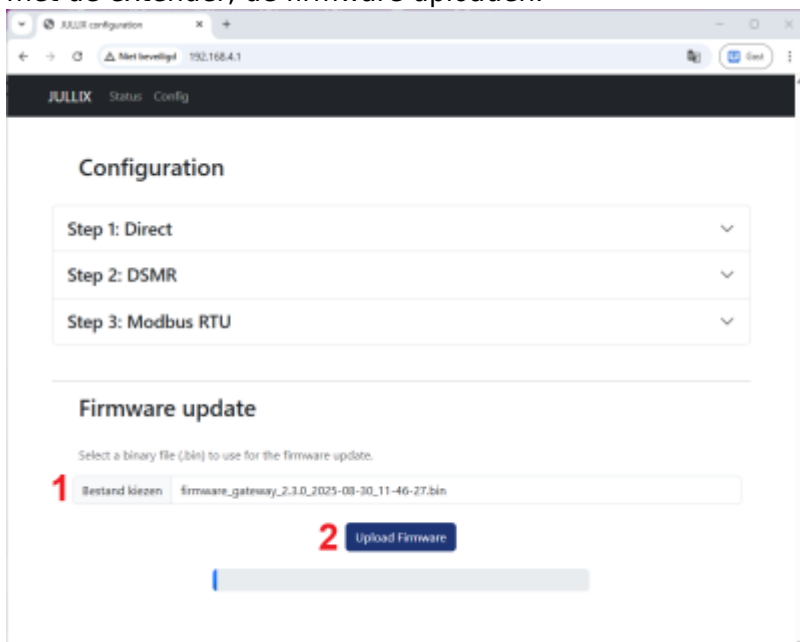

Let op: deze firmware mag je alleen gebruiken voor de Extender. Deze firmware is niet geschikt voor andere Innovoltus apparaten. Vergis je je toch dan moet het apparaat ter herstelling opgestuurd worden.

Het laden van een nieuwe firmware doe je dus op eigen risico.

Als je de firmware gedownload hebt op je smartphone kan je, wanneer je directe verbinding maakt met de extender, de firmware uploaden.