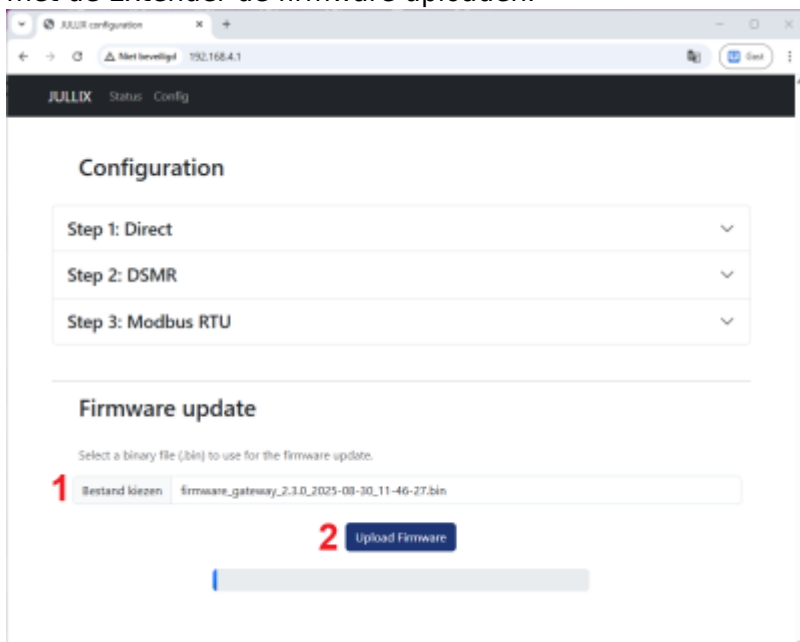

Let op deze firmware mag je alleen gebruiken voor de Extender. Deze firmware is niet geschikt voor andere Innovoltus apparaten. Vergis je je toch dan moet het apparaat ter herstelling opgestuurd worden.

Het laden van een nieuwe firmware doe je dus op eigen risico.

Als je de firmware gedownload hebt op je smartphone kan je wanneer je directe verbinding maakt met de Extender de firmware uploaden.