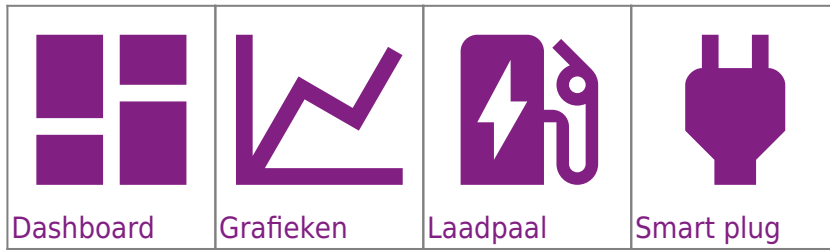

Email

Password

Login

Forgot password?

Installation manual 

 Install App

Je kan de app gebruiken zonder te installeren. Als je op Install App klikt zal de app geïnstalleerd worden op je smartphone. De eerste keer moet je inloggen in de app, je gebruikt hiervoor dezelfde gegevens als die voor het portaal: my.jullix.energy .

Onderaan in de app kan u via de vier icoon de verschillende pagina's bereiken.

De App in de google play-store of Apple appstore is verouderd en wordt niet meer geüpdated.