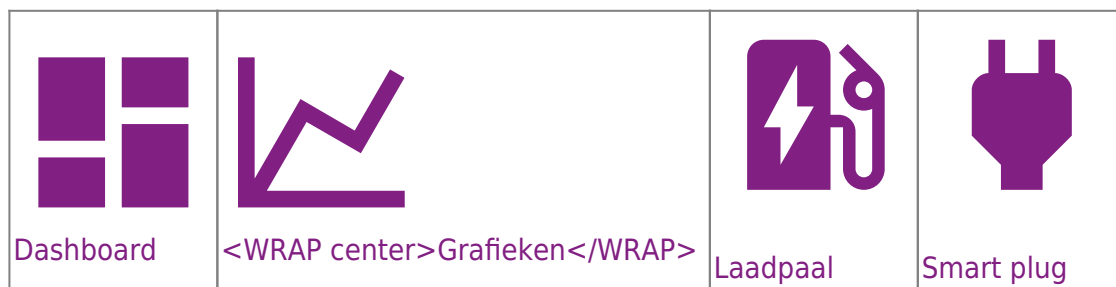

Onderaan in de app kan u via de vier icoon de verschillende pagina's bereiken.

De App in de google play-store of Apple appstore is verouderd en wordt niet meer geüpdated.