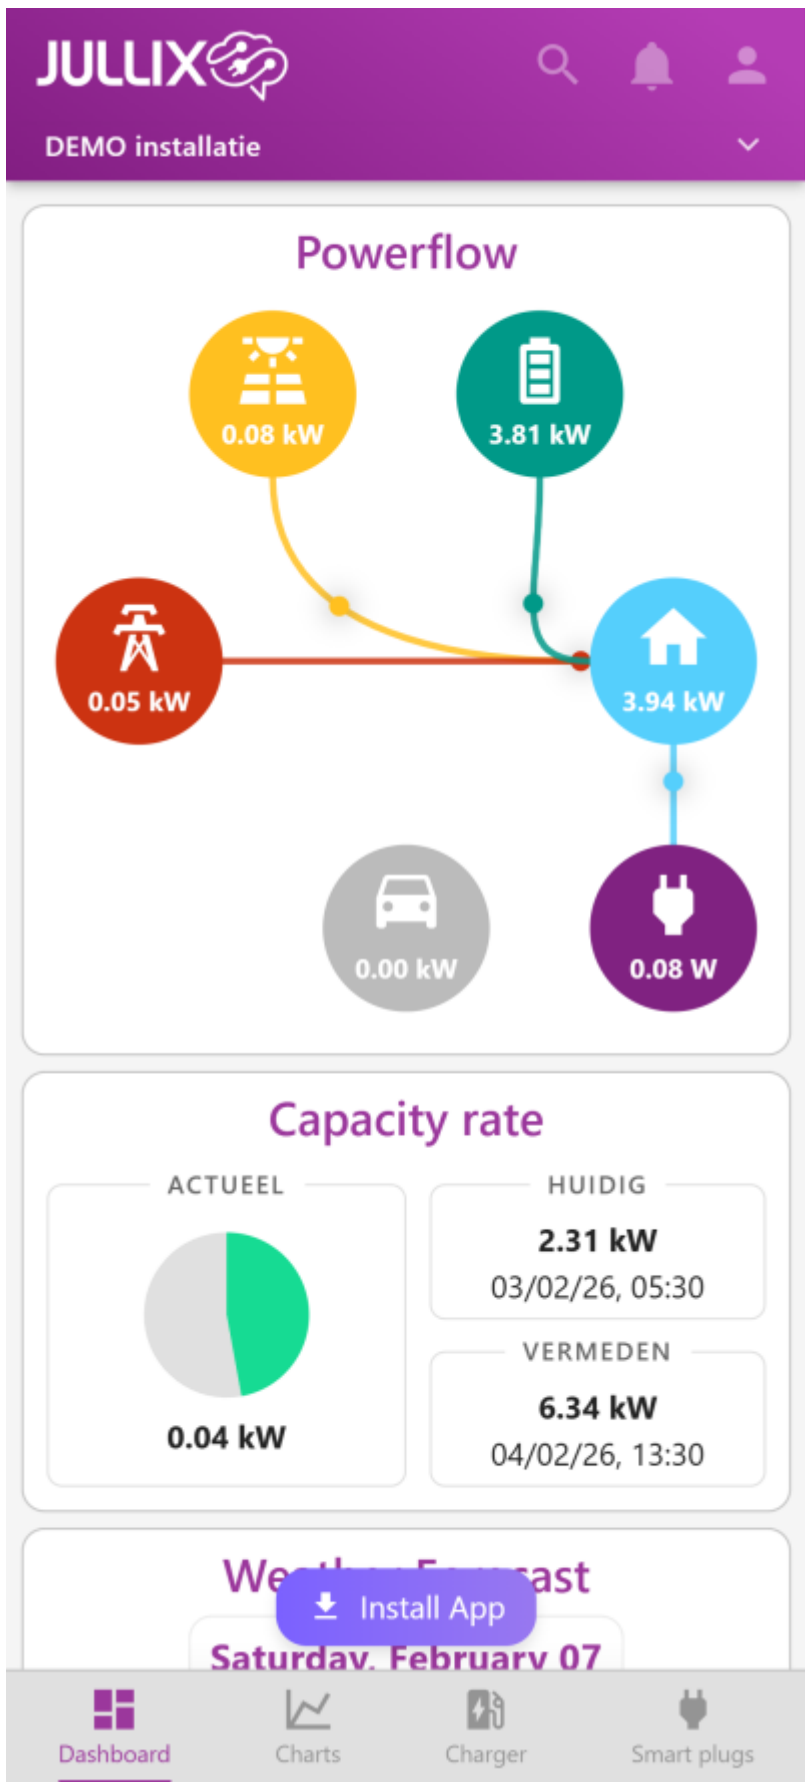

INNOVOLTUS

New things under the sun

Brain of your energy management

App: myJullix

Inhoudsopgave

App: myJullix 3

App: myJullix

Je kan het Jullix EMS ook monitoren via een speciaal daarvoor ontwikkelde app voor mobiele devices. De nieuwe app kan je installeren via: <https://app.jullix.energy>.

Email

Password

Login

Forgot password?

Installation manual 

 Install App

Je kan de app gebruiken zonder te installeren. Als je op Install App klikt zal de app geïnstalleerd worden op je smartphone. De eerste keer moet je inloggen in de app, je gebruikt hiervoor dezelfde gegevens als die voor het portaal: my.jullix.energy .

Onderaan in de app kan u via de vier icoon de verschillende pagina's bereiken.

De App in de google play-store of Apple appstore is verouderd en wordt niet meer geüpdated.