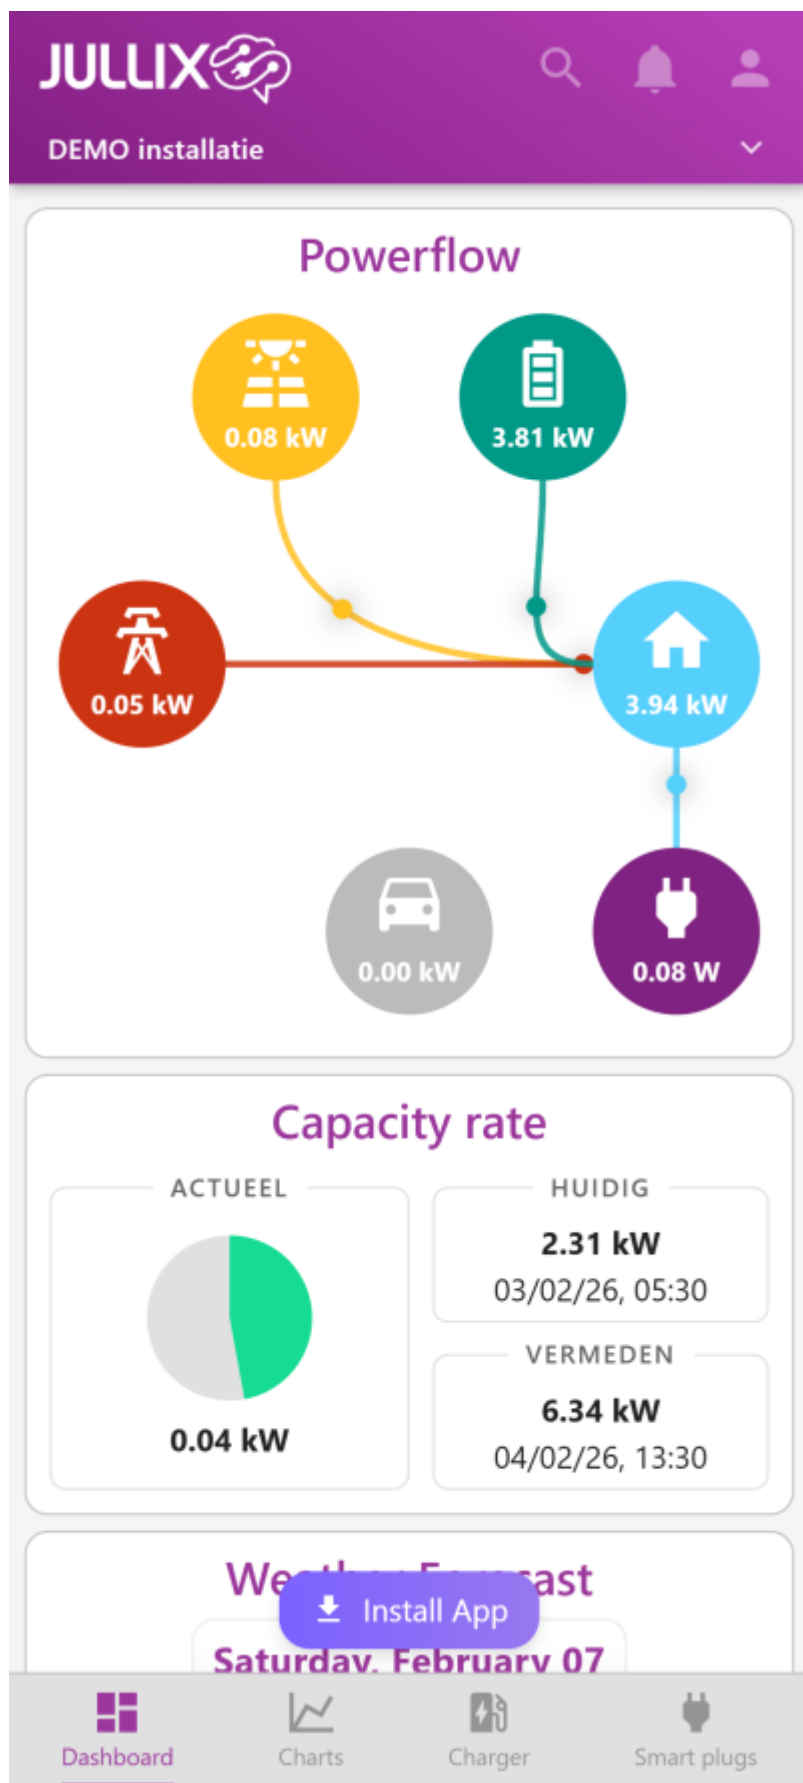

INNOVOLTUS

New things under the sun

Brain of your energy management

App: myJullix

Inhoudsopgave

App: myJullix 3

App: myJullix

Je kan het Jullix EMS ook monitoren via een speciaal daarvoor ontwikkelde app voor mobiele devices. De nieuwe app kan je installeren via: <https://app.jullix.energy>.

Email

Password

Login

Forgot password?

Installation manual 

 Install App

Je kan de app gebruiken zonder te installeren. Als je op Install App klikt zal de app geïnstalleerd worden op je smartphone. De eerste keer moet je inloggen in de app, je gebruikt hiervoor dezelfde gegevens als die voor het portaal: my.jullix.energy .

Onderaan in de app kan u via de vier icoon de verschillende pagina's bereiken.

De App in de google play-store of Apple appstore is verouderd en wordt niet meer geüpdated.