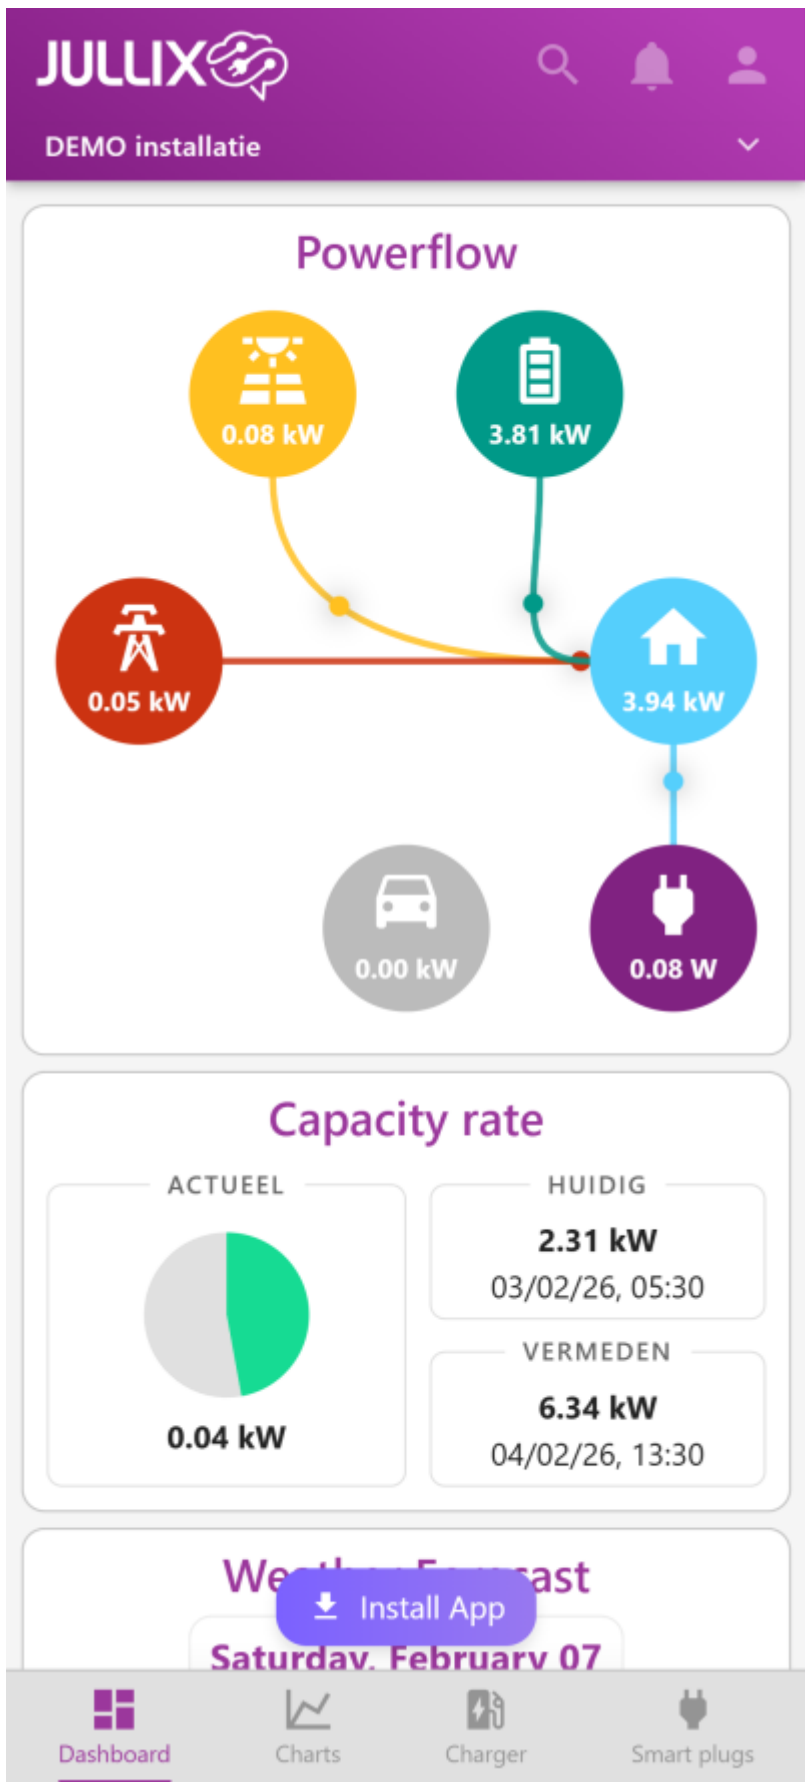

Je kan de app gebruiken zonder te installeren. Als je op Install App klikt zal de app geïnstalleerd worden op je smartphone. De eerste keer moet je inloggen in de app, je gebruikt hiervoor dezelfde gegevens als die voor het portaal: my.jullix.energy .