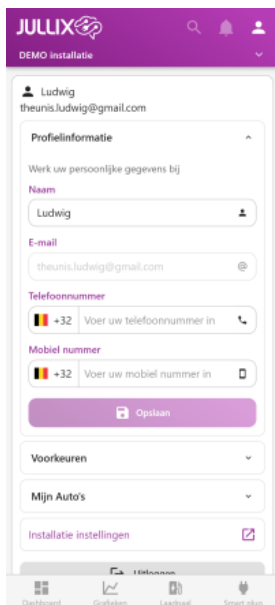

Profielinformatie

Hier kan je je weergave naam aanpassen.

Het e-mailadres gebruik je om in te loggen. Dit kan je niet aanpassen. Als je een ander e-mailadres wil moet je dat als nieuwe gebruiker in je installatie toevoegen.

Je kan als je dat wenst je telefoonnummer en je mobielnummer ingeven/wijzigen.

Voorkeuren

Voorkeuren