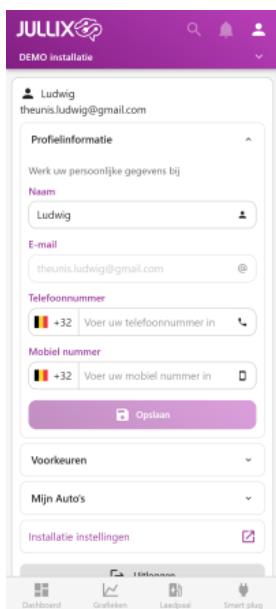

INNOVOLTUS

New things under the sun

Profiel instellingen

Inhoudsopgave

Profiel instellingen	3
Profiel informatie	3
Voorkeuren	3
Mijn Auto's	4

Profiel instellingen

Via  in de rechterbovenhoek kan je een aantal instellingen aanpassen als je op het account icoon drukt.

Profiel informatie

Profielinformatie

Hier kan je je weergave naam aanpassen.
Het e-mailadres gebruik je om in te loggen. Dit kan je niet aanpassen.
Als je een ander e-mailadres wil moet je dat als nieuwe gebruiker in je installatie toevoegen.
Je kan als je dat wenst je telefoonnummer en je mobielnummer ingeven/wijzigen.