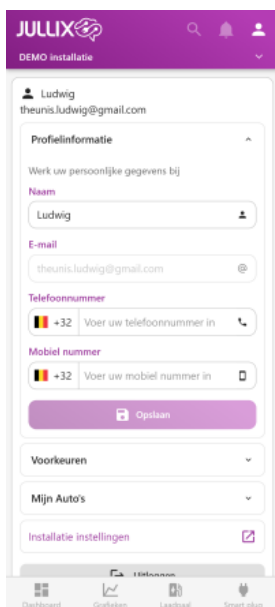

Profiel informatie

Profielinformatie

Hier kan je je weergave naam aanpassen.

Het e-mailadres gebruik je om in te loggen. Dit kan je niet aanpassen. Als je een ander e-mailadres wil moet je dat als nieuwe gebruiker in je installatie toevoegen.

Je kan als je dat wenst je telefoonnummer en je mobielnummer ingeven/wijzigen.

Voorkeuren