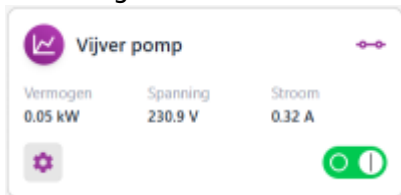

INNOVOLTUS

New things under the sun

Brain of your energy management

Smart Plug

Inhoudsopgave

Smart Plug 3

Smart Plug

Via  **Smart plug** kan je de slimme stopcontacten opvolgen en bedienen in de app.

Voor elke plug die geconfigureerd is krijg je een bedienpaneeltje. Afhankelijk van de gekozen modus kan je een stopcontact in of uitschakelen. Als de plug geforceerd ingeschakeld is zie je dat het contact gesloten is en kleurt de knop groen.