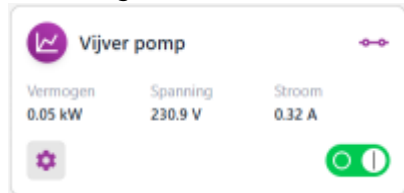

INNOVOLTUS

New things under the sun

Brain of your energy management

Smart Plug

Inhoudsopgave

Smart Plug 3

Smart Plug

Via  **Smart plug** kan je de slimme stopcontacten opvolgen en bedienen in de app.

Voor elke plug die geconfigureerd is krijg je een bedienpaneeltje. Afhankelijk van de gekozen modus kan je een stopcontact in of uitschakelen. Als de plug geforceerd ingeschakeld is zie je dat het contact gesloten is en kleurt de knop groen.