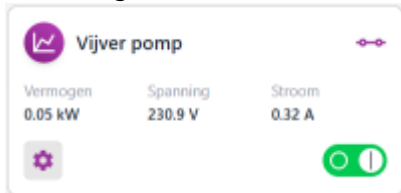

INNOVOLTUS

New things under the sun

Smart Plug

Inhoudsopgave

Smart Plug 3

Smart Plug

Via  **Smart plug** kan je de slimme stopcontacten opvolgen en bedienen in de app.

Voor elke plug die geconfigureerd is krijg je een bedienpaneeltje. Afhankelijk van de gekozen modus kan je een stopcontact in of uitschakelen. Als de plug geforceerd ingeschakeld is zie je dat het contact gesloten is en kleurt de knop groen.

Als de plug in automatisch staat dan kleurt de knop paars, afhankelijk van de condities wordt het contact dan automatisch geopend of gesloten.