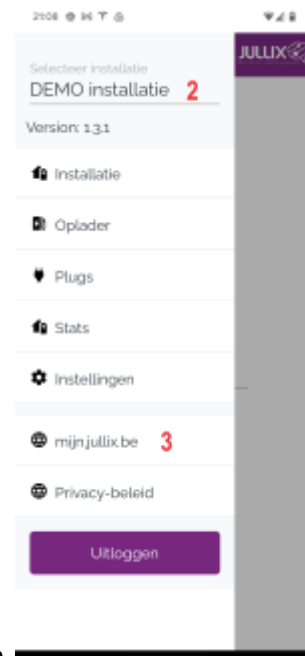

INNOVOLTUS

New things under the sun

menu

Inhoudsopgave

menu Menu

Via het menu(1) kan je de verschillende pagina's kiezen. Je kan er ook een andere installatie kiezen(2) als je toegang hebt tot andere installaties.

Via het menu kan je eveneens de verschillende pagina's kiezen.

 **Installatie**
ev-station **Oplader**
power-plug **Plugs**
chart-line **Stats**

Je kan ook het portaal <https://mijn.jullix.be/>(3) openen in de browser.