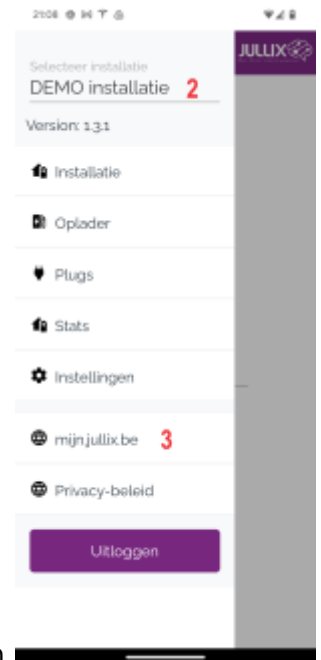

INNOVOLTUS

New things under the sun

menu

Inhoudsopgave

menu **Menu**

Via het menu(1) kan je de verschillende pagina's kiezen. Je er ook een andere installatie kiezen(2) als je toegang hebt tot andere installaties.

Via het menu kan je eveneens de verschillende pagina's kiezen.

 **Installatie**
 ev-station **Oplader**
 power-plug **Plugs**
 chart-line **Grafieken**

Je kan ook het portaal <https://mijn.jullix.be/>(3) openen in de browser.