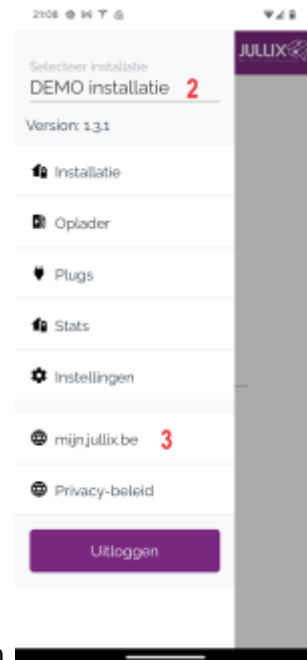

menu **Menu**

Via het menu(1) kan je de verschillende pagina's kiezen. Je er ook een andere installatie kiezen(2) als je toegang hebt tot andere installaties.

Via het menu kan je eveneens de verschillende pagina's kiezen.

- **Installatie**
- ev-station **Oplader**
- power-plug **Plugs**
- chart-line **Stats**

Je kan ook het portaal <https://mijn.jullix.be/>(3) openen in de browser.

Via uitloggen meld je je af. De volgende keer als je de app dan opent moet je opnieuw je login gegevens ingeven.