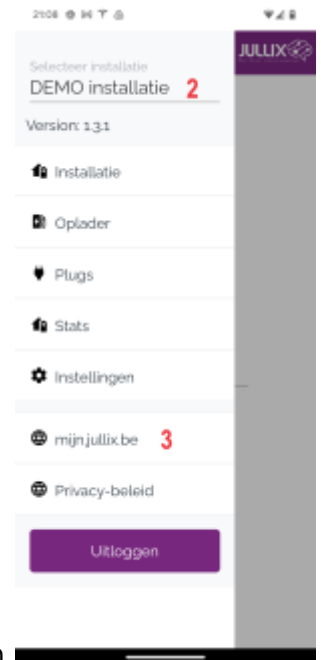

INNOVOLTUS

New things under the sun

menu

Inhoudsopgave

menu Menu

Via het menu(1) kan je de verschillende pagina's kiezen. Je er ook een andere installatie kiezen(2) als je toegang hebt tot andere installaties.

Via het menu kan je eveneens de verschillende pagina's kiezen.

 [Installatie](#)
ev-station [Oplader](#)
power-plug [Plugs](#)
chart-line [Stats](#)

Je kan ook het portaal <https://mijn.jullix.be/>(3) openen in de browser.