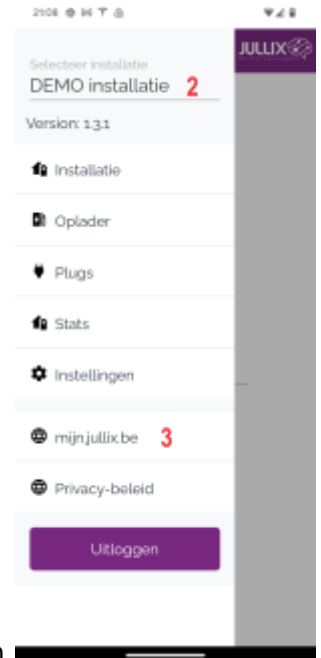

menu Menu

Via het menu(1) kan je de verschillende pagina's kiezen. Je er ook een andere installatie kiezen(2) als je toegang hebt tot andere installaties.

Via het menu kan je eveneens de verschillende pagina's kiezen.

Installatie
ev-station **Oplader**
power-plug **Plugs**
chart-line **Stats**

Je kan ook het portaal <https://mijn.jullix.be/>(3) openen in de browser.

Via uitloggen meld je je af. De volgende keer als je de app dan opent moet je opnieuw je login gegevens ingeven.