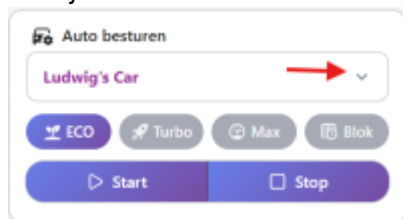

Bij **Auto besturen** kan je de auto kiezen die geladen moet worden en kies je de laadmodus.