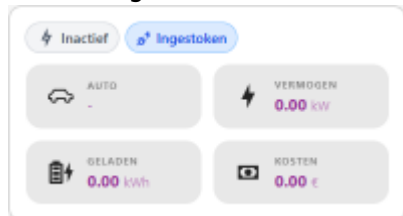

Boven in de app zie je welke laadpaal er geselecteerd, als je toegang hebt tot meerdere laadpalen kan je via de pulldown een andere laadpaal kiezen. Je ziet ook tot welke installatie de laadpaal behoort.

In het status venster zie je de status van het gekozen laadstation; wordt er geladen, is de laadkabel ingeplugd, enz.

Bij **Auto besturen** kan je de auto kiezen die geladen moet worden en kies je de laadmodus.