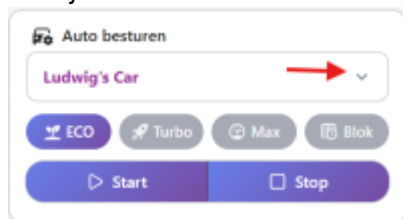

# Laadpaal

Via  **Laadpaal** kan je de laadpalen opvolgen en bedienen in het portaal.

Boven in de app zie je welke laadpaal er geselecteerd, als je toegang hebt tot meerdere laadpalen kan je via de pulldown een andere laadpaal kiezen. Je ziet ook tot welke installatie de laadpaal behoort.

In het status venster zie je de status van het gekozen laadstation; wordt er geladen, is de laadkabel ingeplugd, enz.

Bij **Auto besturen** kan je de auto kiezen die geladen moet worden en kies je de laadmodus.