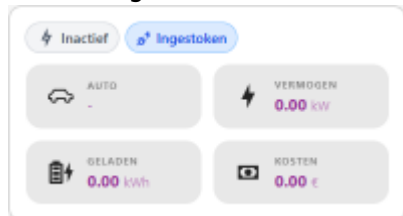

# Laadpaal

Via  **Laadpaal** kan je de laadpalen opvolgen en bedienen in het portaal.

Boven in de app zie je welke laadpaal er geselecteerd, als je toegang hebt tot meerdere laadpalen kan je via de pulldown een andere laadpaal kiezen. Je ziet ook tot welke installatie de laadpaal behoort.

In het status venster zie je de status van het gekozen laadstation; wordt er geladen, is de laadkabel ingeplugd, enz.

Bij **Auto besturen** kan je de auto kiezen die geladen moet worden en kies je de laadmodus.