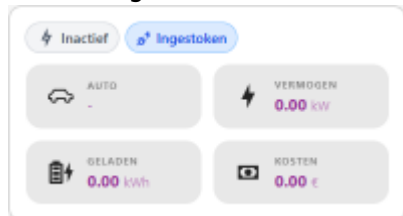

INNOVOLTUS

New things under the sun

Laadpaal

Inhoudsopgave

Laadpaal 3

Laadpaal

Via  **Laadpaal** kan je de laadpalen opvolgen en bedienen in het portaal.

Boven in de app zie je welke laadpaal er geselecteerd, als je toegang hebt tot meerdere laadpalen kan je via de pulldown een andere laadpaal kiezen. Je ziet ook tot welke installatie de laadpaal behoort.

In het status venster zie je de status van het gekozen laadstation; wordt er geladen, is de laadkabel ingeplugd, enz.

Bij **Auto besturen** kan je de auto kiezen die geladen moet worden en kies je de laadmodus.