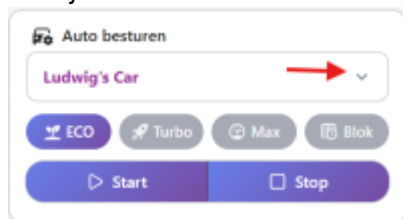

INNOVOLTUS

New things under the sun

Laadpaal

Inhoudsopgave

Laadpaal 3

Laadpaal

Via  **Laadpaal** kan je de laadpalen opvolgen en bedienen in het portaal.

Boven in de app zie je welke laadpaal er geselecteerd, als je toegang hebt tot meerdere laadpalen kan je via de pulldown een andere laadpaal kiezen. Je ziet ook tot welke installatie de laadpaal behoort.

In het status venster zie je de status van het gekozen laadstation; wordt er geladen, is de laadkabel ingeplugd, enz.

Bij **Auto besturen** kan je de auto kiezen die geladen moet worden en kies je de laadmodus.