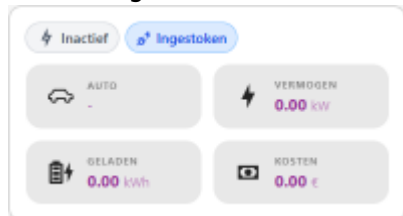

# Laadpaal

Via  **Laadpaal** kan je de laadpalen opvolgen en bedienen in het portaal.

Boven in de app zie je welke laadpaal er geselecteerd, als je toegang hebt tot meerdere laadpalen kan je via de pulldown een andere laadpaal kiezen. Je ziet ook tot welke installatie de laadpaal behoort.

In het status venster zie je de status van het gekozen laadstation; wordt er geladen, is de laadkabel ingeplugd, enz.

Bij **Auto besturen** kan je de auto kiezen die geladen moet worden en de laadmodus.