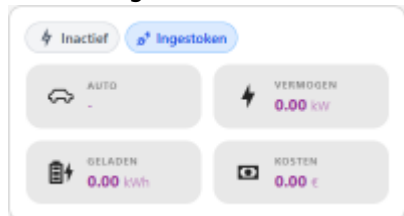

Boven in de app zie je welke laadpaal er geselecteerd, als je toegang hebt tot meerdere laadpalen kan je via de pulldown een andere laadpaal kiezen. Je ziet ook tot welke installatie de laadpaal behoort.

In het status venster zie je de status van het gekozen laadstation; wordt er geladen, is de laadkabel ingeplugd, enz.

Bij **Auto besturen** kan je de auto kiezen die geladen moet worden en de laadmodus.