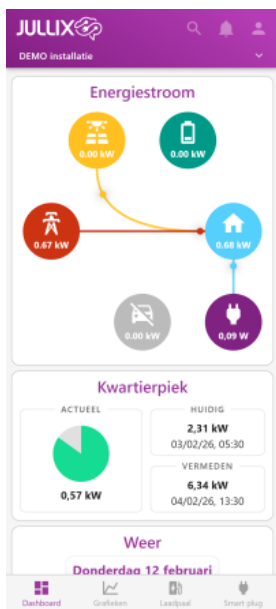

INNOVOLTUS

New things under the sun

Dashboard

Inhoudsopgave

Dashboard 3

Dashboard

Het dashboard bereik je via  in de balk onderaan.

Via het dashboard volg je eenvoudig de realtime werking van het Jullix EMS. Je ziet in vijf vensters onder elkaar wat het energiebeheersysteem doet en wat er het effect van is.

Op het Dashboard zie je verschillend items onder elkaar staan:

De **Energieroom**.

De **Kwartierpiek**.

Het **Weer**.

De **Energiebesparing**.

De **Energiestatistieken**.

Voor de volledige functionaliteit, zoals getoond in de schermafbeelding, is het abonnement '**Smart**' of '**Smart +**' vereist.