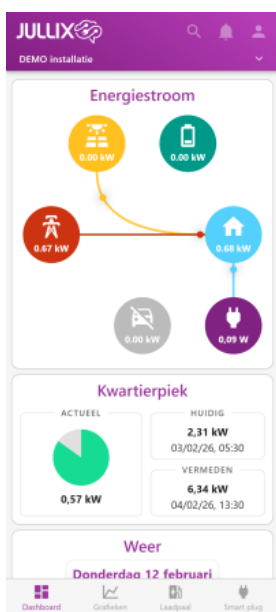

INNOVOLTUS

New things under the sun

Dashboard

Inhoudsopgave

Dashboard 3

Dashboard

Het dashboard bereik je via  in de balk onderaan.

Via het dashboard volg je eenvoudig de realtime werking van het Jullix EMS. Je ziet in vijf vensters onder elkaar wat het energiebeheersysteem doet en wat er het effect van is.

Op het Dashboard zie je verschillend items onder elkaar staan:

De **Energieroom**.

De **Kwartierpiek**.

Het **Weer**.

De **Energiebesparing**.

De **Energiestatistieken**.

Voor de volledige functionaliteit, zoals getoond in de schermafbeelding, is het abonnement '**Smart**' of '**Smart +**' vereist.