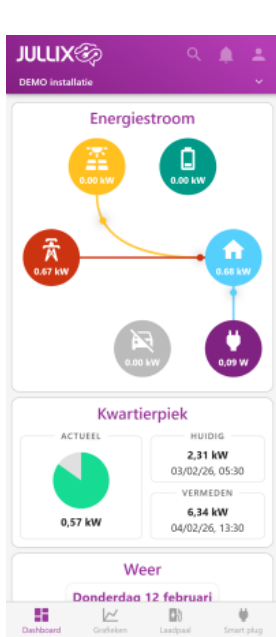

INNOVOLTUS

New things under the sun

Dashboard

Inhoudsopgave

Dashboard 3

Dashboard

Het dashboard bereik je via  in de balk onderaan.

Via het dashboard volg je eenvoudig de realtime werking van het Jullix EMS. Je ziet in vijf vensters onder elkaar wat het energiebeheersysteem doet en wat er het effect van is.

Op het Dashboard zie je verschillend items onder elkaar staan:

- De **Energieroom**.
- De **Kwartierpiek**.
- Het **Weer**.
- De **Energiebesparing**.
- De **Energieruistatistieken**.

Voor de volledige functionaliteit, zoals getoond in de schermafbeelding, is het abonnement '**Smart**' of '**Smart +**' vereist.