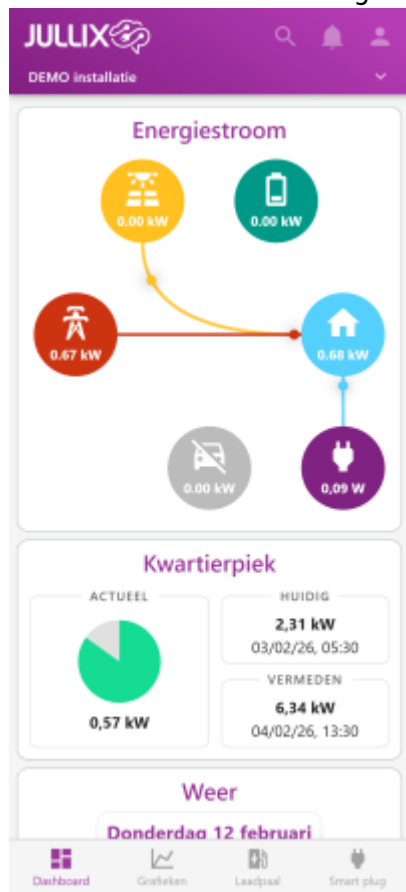

INNOVOLTUS

New things under the sun

Brain of your energy management

Dashboard

Inhoudsopgave

Dashboard 3

Dashboard

Het dashboard bereik je via  in de balk onderaan.

Via het dashboard volg je eenvoudig de realtime werking van het Jullix EMS. Je ziet in vijf vensters onder elkaar wat het energiebeheersysteem doet en wat er het effect van is.

Op het Dashboard zie je verschillend items onder elkaar staan:
De **Energieroom**.
De **Kwartierpiek**.
Het **Weer**.
De **Energiebesparing**.
De **Energistatistieken**.