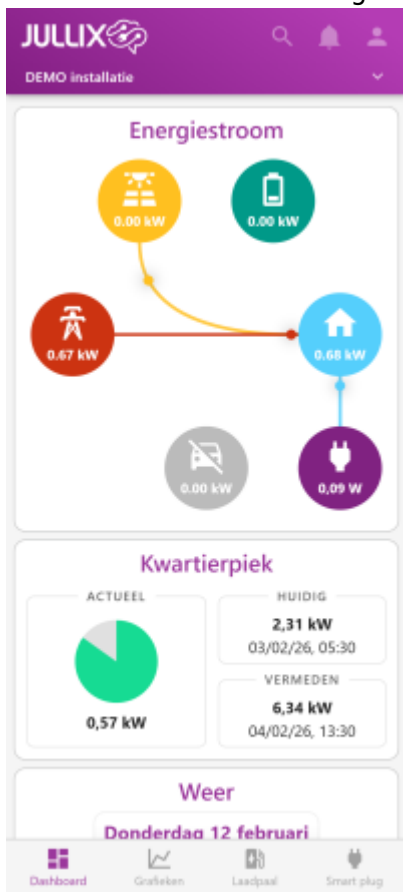

INNOVOLTUS

New things under the sun

Brain of your energy management

Dashboard

Inhoudsopgave

Dashboard 3

Dashboard

Het dashboard bereik je via  in de balk onderaan.

Via het dashboard volg je eenvoudig de realtime werking van het Jullix EMS. Je ziet in vijf vensters onder elkaar wat het energiebeheersysteem doet en wat er het effect van is.

- Op het Dashboard zie je verschillend items onder elkaar staan:
- De **Energieroom**.
- De **Kwartierpiek**.
- Het **Weer**.
- De **Energiebesparing**.
- De **Energistatistieken**.