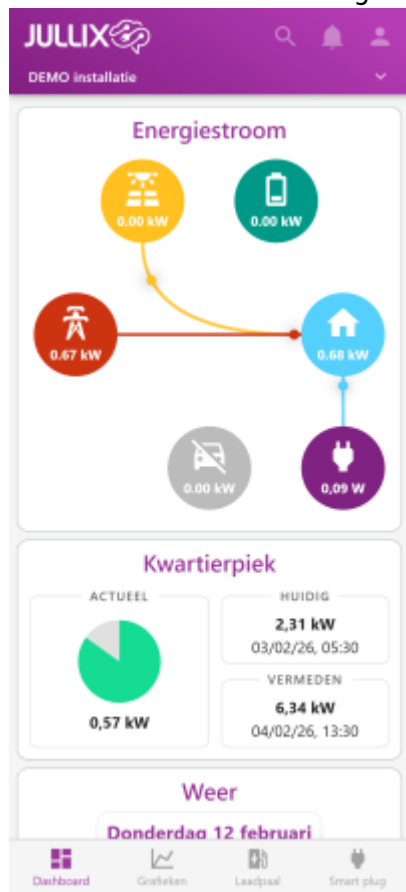

INNOVOLTUS

New things under the sun

Brain of your energy management

Dashboard

Inhoudsopgave

Dashboard 3

Dashboard

Het dashboard bereik je via  in de balk onderaan.

Via het dashboard volg je eenvoudig de realtime werking van het Jullix EMS. Je ziet in vijf vensters onder elkaar wat het energiebeheersysteem doet en wat er het effect van is.

Op het Dashboard zie je verschillend items onder elkaar staan:
De **Energiestroom**.
De **Kwartierpiek**.
Het **Weer**.
De **Energiebesparing**.
De **Energiestatistieken**.