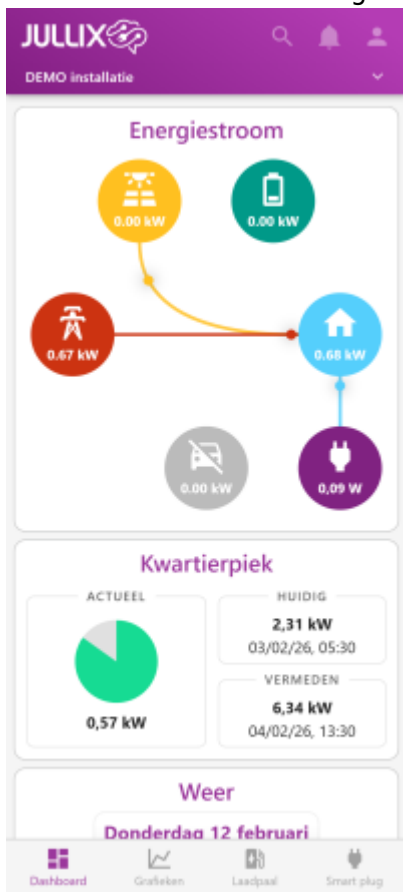

Dashboard

Het dashboard bereik je via in de balk onderaan.

Via het dashboard volg je eenvoudig de realtime werking van het Jullix EMS. Je ziet in vijf vensters onder elkaar wat het energiebeheersysteem doet en wat er het effect van is.

Op het Dashboard zie je verschillend items onder elkaar staan:

De **Energiestroom**.

De **Kwartierpiek**.

Het **Weer**.

De **Energiebesparing**.

De **Energiestatistieken**.

Voor de volledige functionaliteit, zoals getoond in de schermafbeelding, is het abonnement 'Smart' of 'Smart +' vereist.