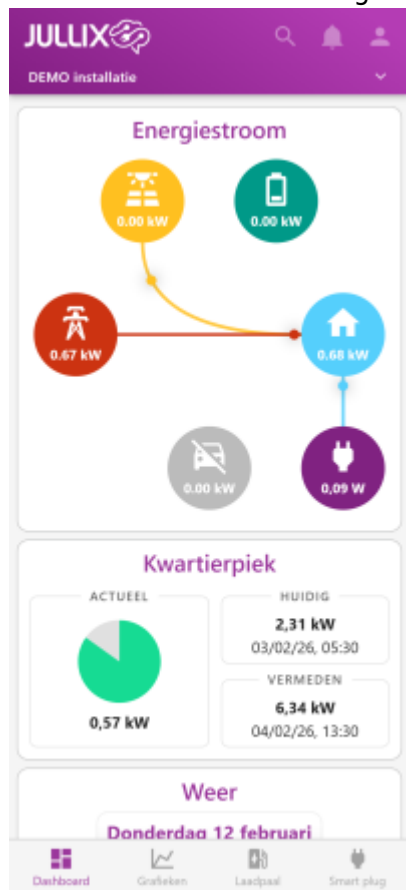

INNOVOLTUS

New things under the sun

Brain of your energy management

Dashboard

Inhoudsopgave

Dashboard 3

Dashboard

Het dashboard bereik je via  in de balk onderaan.

Via het dashboard volg je eenvoudig de realtime werking van het Jullix EMS. Je ziet in vijf vensters onder elkaar wat het energiebeheersysteem doet en wat er het effect van is.

Op het Dashboard zie je verschillend items onder elkaar staan:

De **Energiestroom**.

De **Kwartierpiek**.

Het **Weer**.

De **Energiebesparing**.

De **Energiestatistieken**.

Voor de volledige functionaliteit, zoals getoond in de schermafbeelding, is het abonnement 'Smart' of 'Smart +' vereist.