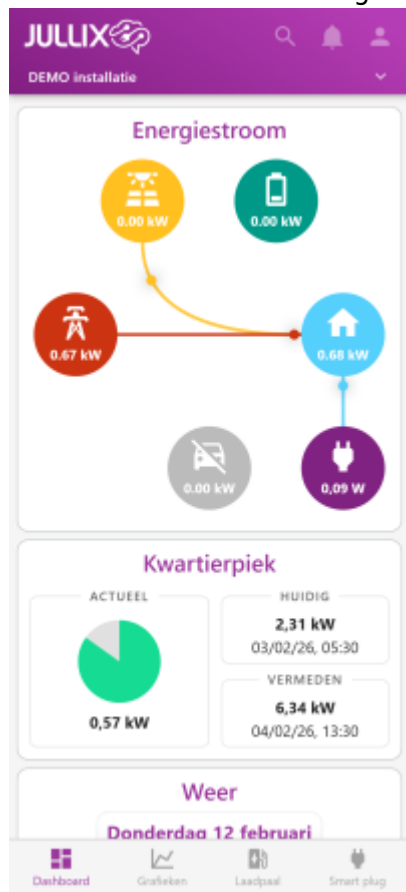

INNOVOLTUS

New things under the sun

Dashboard

Inhoudsopgave

Dashboard 3

Dashboard

Het dashboard bereik je via  in de balk onderaan.

Via het dashboard volg je eenvoudig de realtime werking van het Jullix EMS. Je ziet in vijf vensters onder elkaar wat het energiebeheersysteem doet en wat er het effect van is.

Op het Dashboard zie je verschillend items onder elkaar staan:
De **Energiestroom**.
De **Kwartierpiek**.
Het **Weer**.
De **Energiebesparing**.
De **Energiestatistieken**.

Voor de volledige functionaliteit, zoals getoond in de schermafbeelding, is het abonnement '**Smart**' of '**Smart +**' vereist.