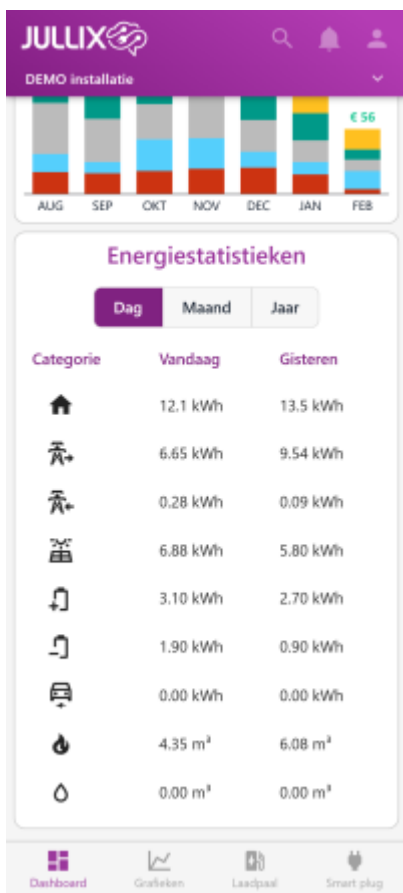

INNOVOLTUS

New things under the sun

Energiestatistieken

Inhoudsopgave

Energiestatistieken 3

Energiestatistieken

Bij 'energiestatistieken' zie je de totalen van de energie van je installatie. Dit kan je snel per item snel vergelijken met de vorige waarde. Je kan vergelijken per **dag**, per **maand** of per **jaar**.

- De energie die je gebruikt hebt.
- De energie die je van het net geïmporteerd hebt.
- De energie die je naar het net geëxporteerd hebt.
- De energie die je zonnepaneelinstallatie geproduceerd heeft.
- De energie die in de thuisbatterij is gestopt.
- De energie die uit de thuisbatterij is gehaald.
- De energie die in de auto is gestopt.
- De hoeveelheid verbruikt gas. (m³).
- De hoeveelheid verbruikt water. (m³).