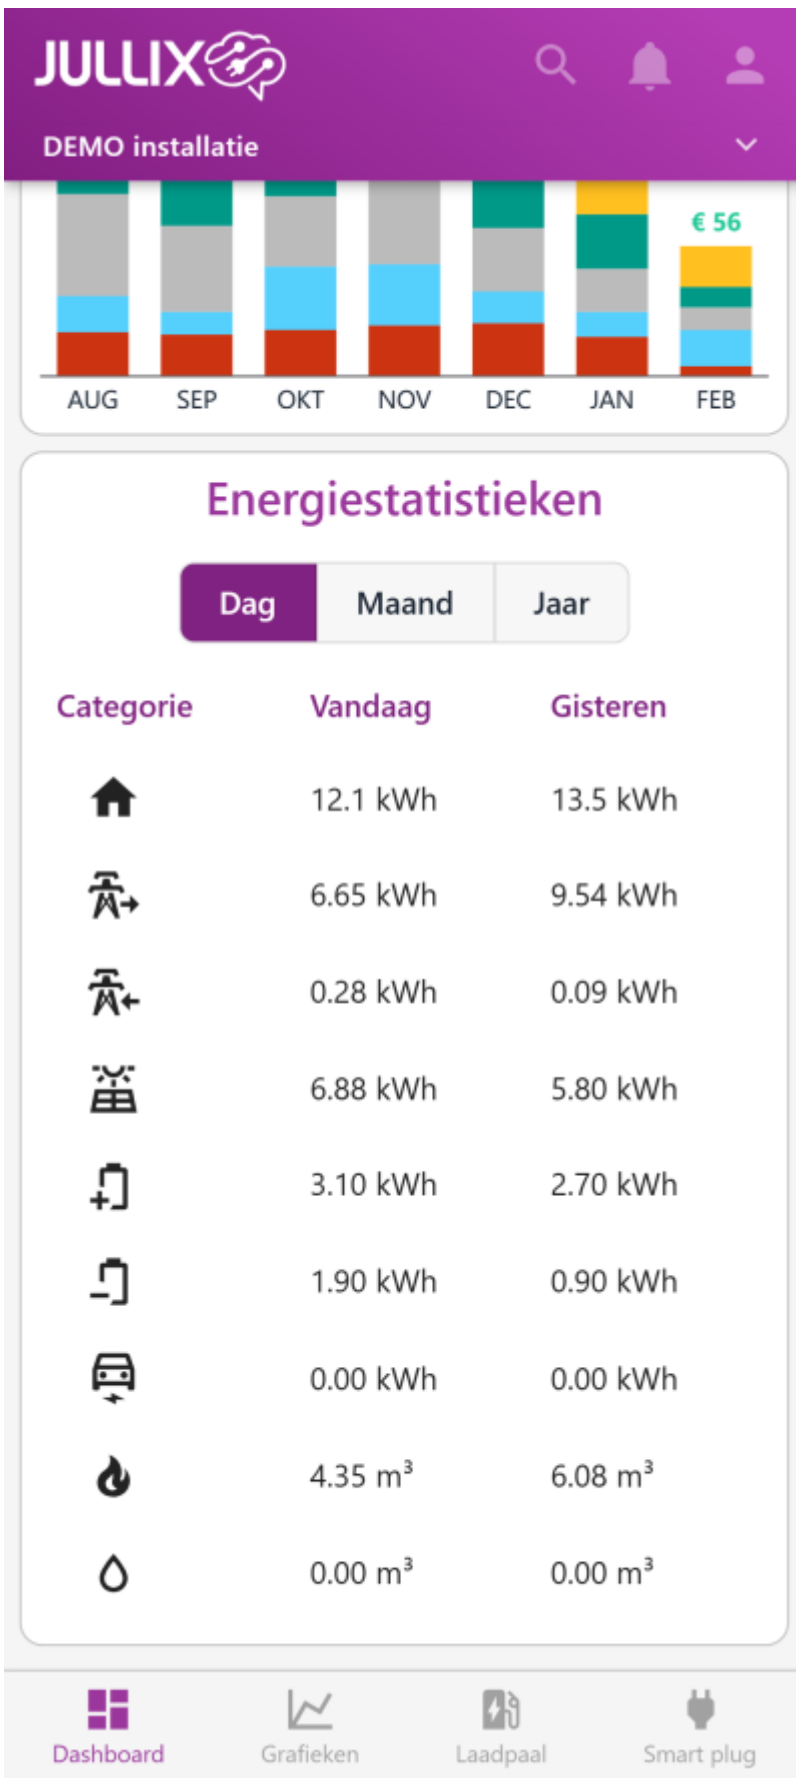

# Energiestatistieken

Bij 'energiestatistieken' zie je de totalen van de energie van je installatie. Dit kan je snel per item snel vergelijken met de vorige waarde. Je kan vergelijken per dag **1**, per maand **2** of per jaar **3**.