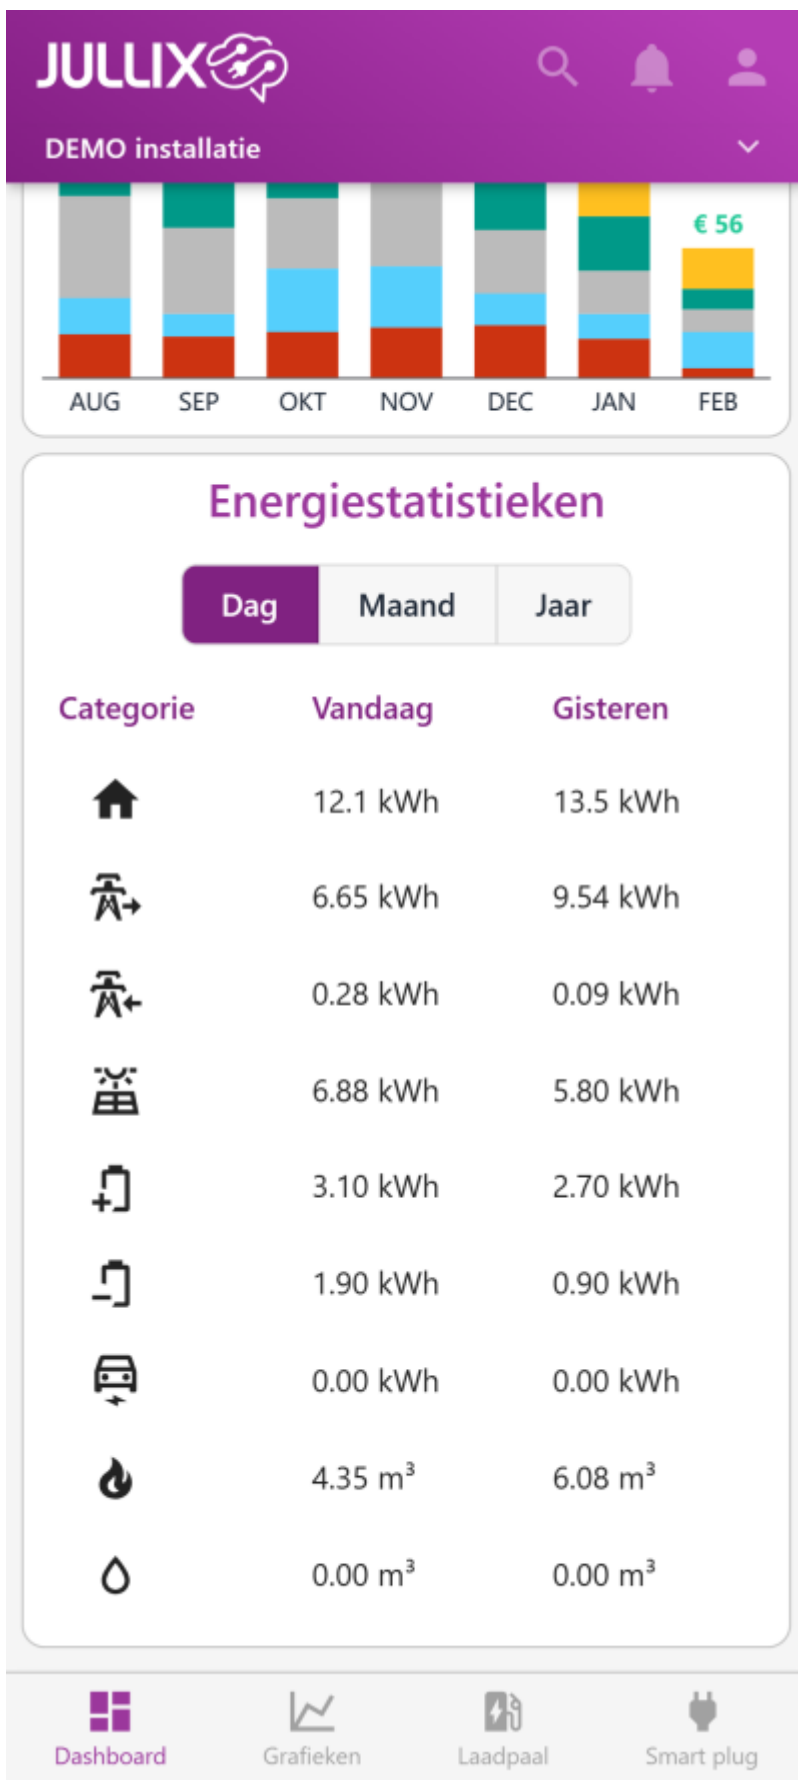

INNOVOLTUS

New things under the sun

Brain of your energy management

Energiestatistieken

Inhoudsopgave

Energiestatistieken 3

Energiestatistieken

Bij 'energiestatistieken' zie je de totalen van de energie van je installatie. Dit kan je snel per item snel vergelijken met de vorige waarde. Je kan vergelijken per dag **1**, per maand **2** of per jaar **3**.

- De energie die je gebruikt hebt.
- De energie die je van het net geïmporteerd hebt.
- De energie die je naar het net geëxporteerd hebt.
- De energie die je zonnepaneelinstallatie geproduceerd heeft.
- De energie die in de thuisbatterij is gestopt.
- De energie die uit de thuisbatterij is gehaald.
- De energie die in de auto is gestopt.
- De hoeveelheid verbruikt gas. (m³).
- De hoeveelheid verbruikt water. (m³).