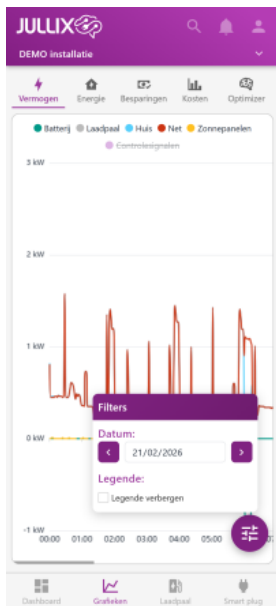

INNOVOLTUS

New things under the sun

Grafieken

Inhoudsopgave

Grafieken 3

Grafieken

De via grafieken bereik je via de  knop op het scherm kan je de verschillende grafieken van je energiebeheer bekijken.

Er zijn verschillende grafieken beschikbaar:

De  **Vermogen**.

De  **Energie**.

De  **Besparingen**.

De  **Kosten**.

De  **Optimizer**.

Via het settingsknopje  kan je een aantal instellingen van de grafiek aanpassen. Je kan daar een andere datum kiezen, of de legende verbergen.