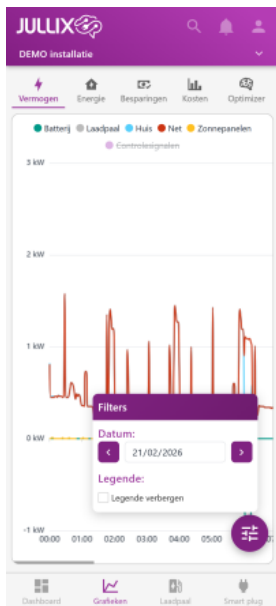

INNOVOLTUS

New things under the sun

Brain of your energy management

Grafieken

Inhoudsopgave

Grafieken 3

Grafieken

De via grafieken bereik je via de  knop op het scherm kan je de verschillende grafieken van je energiebeheer bekijken.

Er zijn verschillende grafieken beschikbaar:

De  **Vermogen.**

De  **Energie.**

De  **Besparingen.**

De  **Kosten.**

De  **Optimizer.**

Via het settingsknopje  kan je een aantal instellingen van de grafiek aanpassen. Je kan daar een andere datum kiezen, of de legende verbergen.