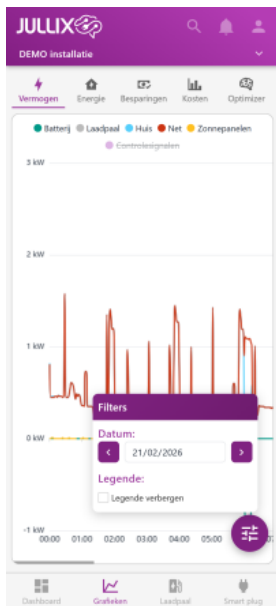

# Inhoudsopgave

**Grafieken** ..... 3

# Grafieken

De via grafieken bereik je via de  knop op het scherm kan je de verschillende grafieken van je energiebeheer bekijken.

Er zijn verschillende grafieken beschikbaar:

De  **Vermogen**.

De  **Energie**.