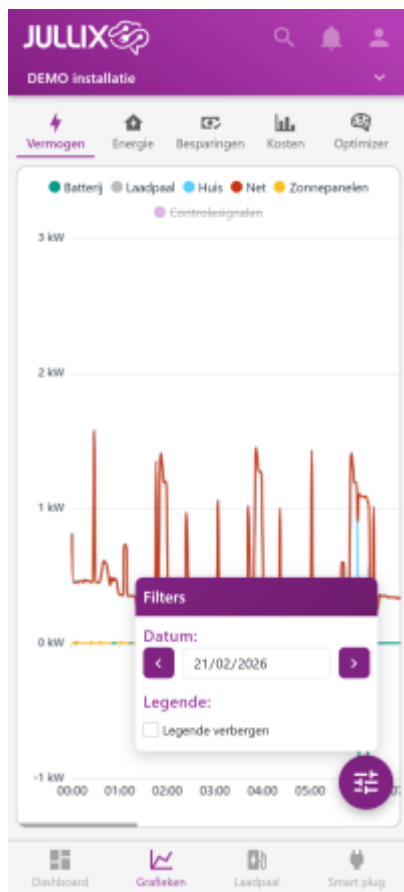

# Inhoudsopgave

**Grafieken** ..... 3

# Grafieken

De via grafieken bereik je via de  knop op het scherm kan je de verschillende grafieken van je energiebeheer bekijken.

Er zijn verschillende grafieken beschikbaar:

De  **Vermogen**.

De  **Energie**.