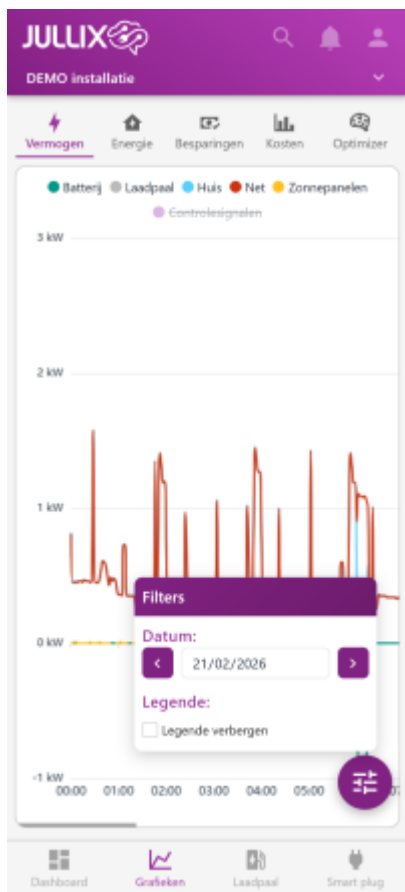

# Grafieken

De via grafieken bereik je via de  knop op het scherm kan je de verschillende grafieken van je energiebeheer bekijken.

Er zijn verschillende grafieken beschikbaar:

De  **Vermogen**.

De  **Energie**.