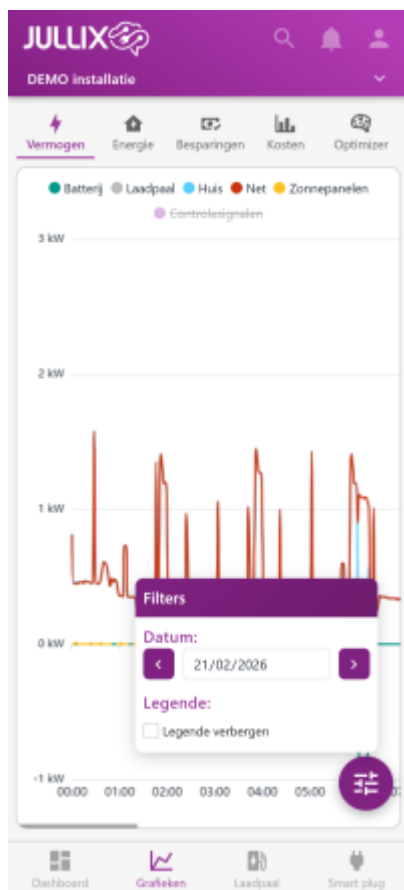

INNOVOLTUS

New things under the sun

Brain of your energy management

Grafieken

Inhoudsopgave

Grafieken 3

Grafieken

De via grafieken bereik je via de  knop op het scherm kan je de verschillende grafieken van je energiebeheer bekijken.

Er zijn verschillende grafieken beschikbaar:

De  **Vermogen**.

De  **Energie**.

De  **Besparingen**.

De  **Kosten**.

De  **Optimizer**.

Via het settingsknopje  kan je een aantal instellingen van de grafiek aanpassen. Je kan daar een andere datum kiezen, of de legende verbergen.