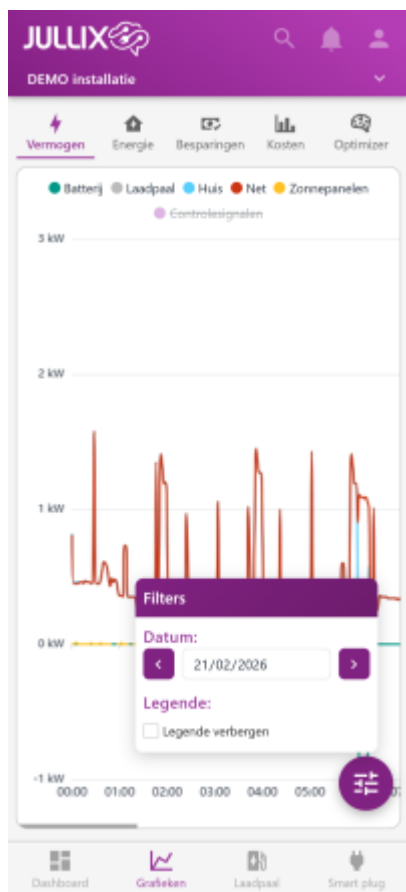

# Grafieken

De via grafieken bereik je via de  knop op het scherm kan je de verschillende grafieken van je energiebeheer bekijken.

Er zijn verschillende grafieken beschikbaar:

De  **Vermogen**.

De  **Energie**.