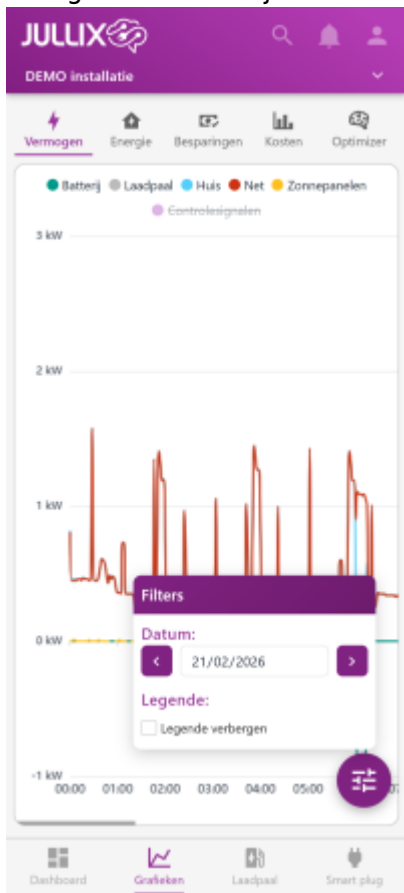

INNOVOLTUS

New things under the sun

Brain of your energy management

Grafieken

Inhoudsopgave

Grafieken 3

Grafieken

De via grafieken bereik je via de  knop op het scherm kan je de verschillende grafieken van je energiebeheer bekijken.

Er zijn verschillende grafieken beschikbaar:

De  **Vermogen**.

De  **Energie**.

De  **Besparingen**.

De  **Kosten**.

De  **Optimizer**.

Via het settingsknopje  kan je een aantal instellingen van de grafiek aanpassen. Je kan daar een andere datum kiezen, of de legende verbergen.