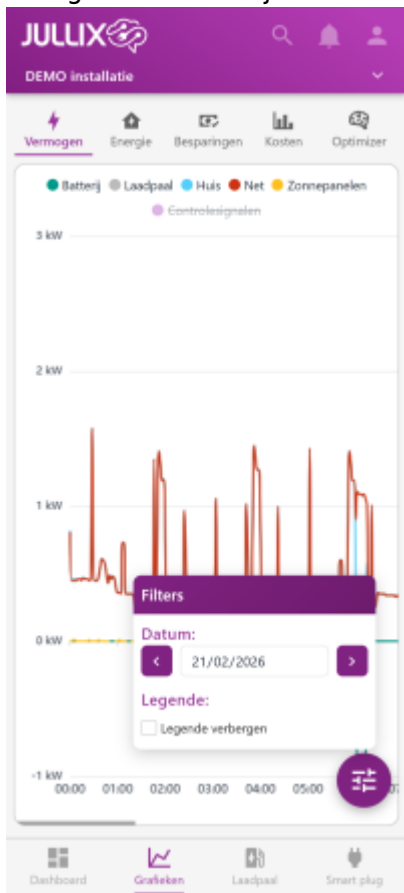

# Grafieken

De via grafieken bereik je via de  knop op het scherm kan je de verschillende grafieken van je energiebeheer bekijken.

Er zijn verschillende grafieken beschikbaar:

De  **Vermogen**.

De  **Energie**.