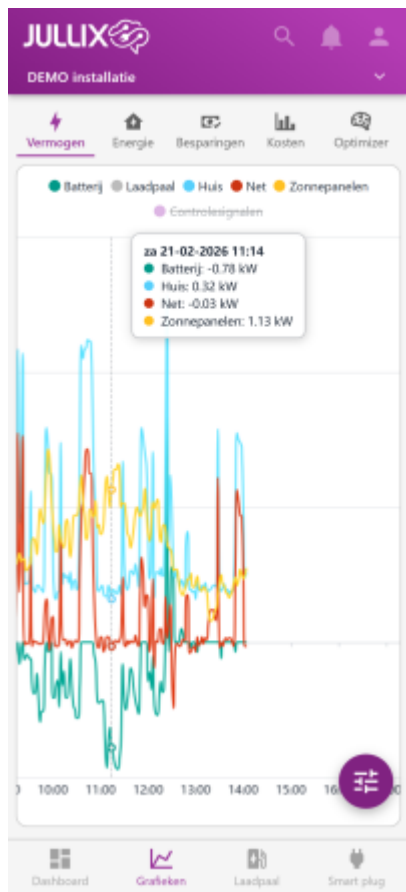

INNOVOLTUS

New things under the sun

Vermogen

Inhoudsopgave

Vermogen 3

Vermogen

Bij 'Grafieken'  kies je in het menu  **Vermogen** om de vermogensgrafiek weer te geven. In deze grafiek zie je het vermogen van de verschillende componenten van de installatie gedurende de dag. Via het settingsknopje  kan je ook andere dagen bekijken.

Je ziet het vermogen van:

Net Het vermogen van en naar het net (rood)

Zonnepanelen Het vermogen dat de zonnepanelen hebben opgeleverd (geel)

Thuisbatterij Het vermogen van en naar de batterij-omvormer (groen)

Huis Het vermogen dat je gebruikt in je huis (blauw)

Laadpaal Het vermogen dat naar de laadpaal gaat (grijs)

Door in de legende op de verschillende componenten te klikken kan je die gegevens tonen/verbergen.