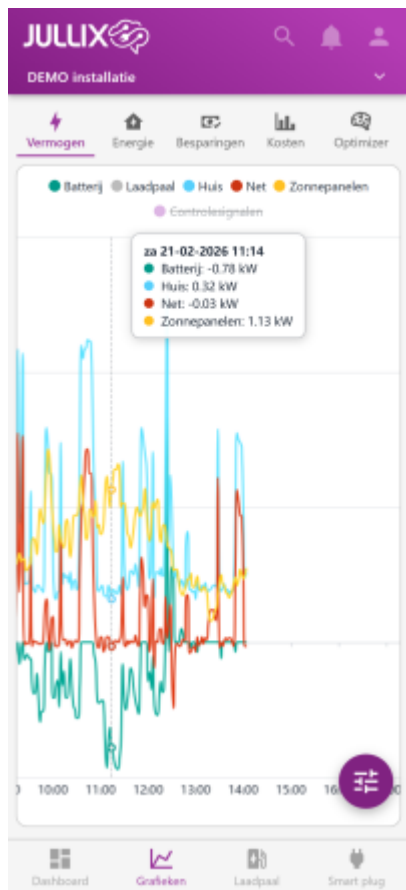

INNOVOLTUS

New things under the sun

Vermogen

Inhoudsopgave

Vermogen 3

Vermogen

Bij 'Grafieken'  kies je in het menu  **Vermogen** om de vermogensgrafiek weer te geven. In deze grafiek zie je het vermogen van de verschillende componenten van de installatie gedurende de dag. Via het settingsknopje  kan je ook andere dagen bekijken.

Je ziet het vermogen van:

Net Het vermogen van en naar het net (rood)

Zonnepanelen Het vermogen dat de zonnepanelen hebben opgeleverd (geel)

Thuisbatterij Het vermogen van en naar de batterij-omvormer (groen)

Huis Het vermogen dat je gebruikt in je huis (blauw)

Laadpaal Het vermogen dat naar de laadpaal gaat (grijs)

Door in de legende op de verschillende componenten te klikken kan je die gegevens tonen/verbergen.